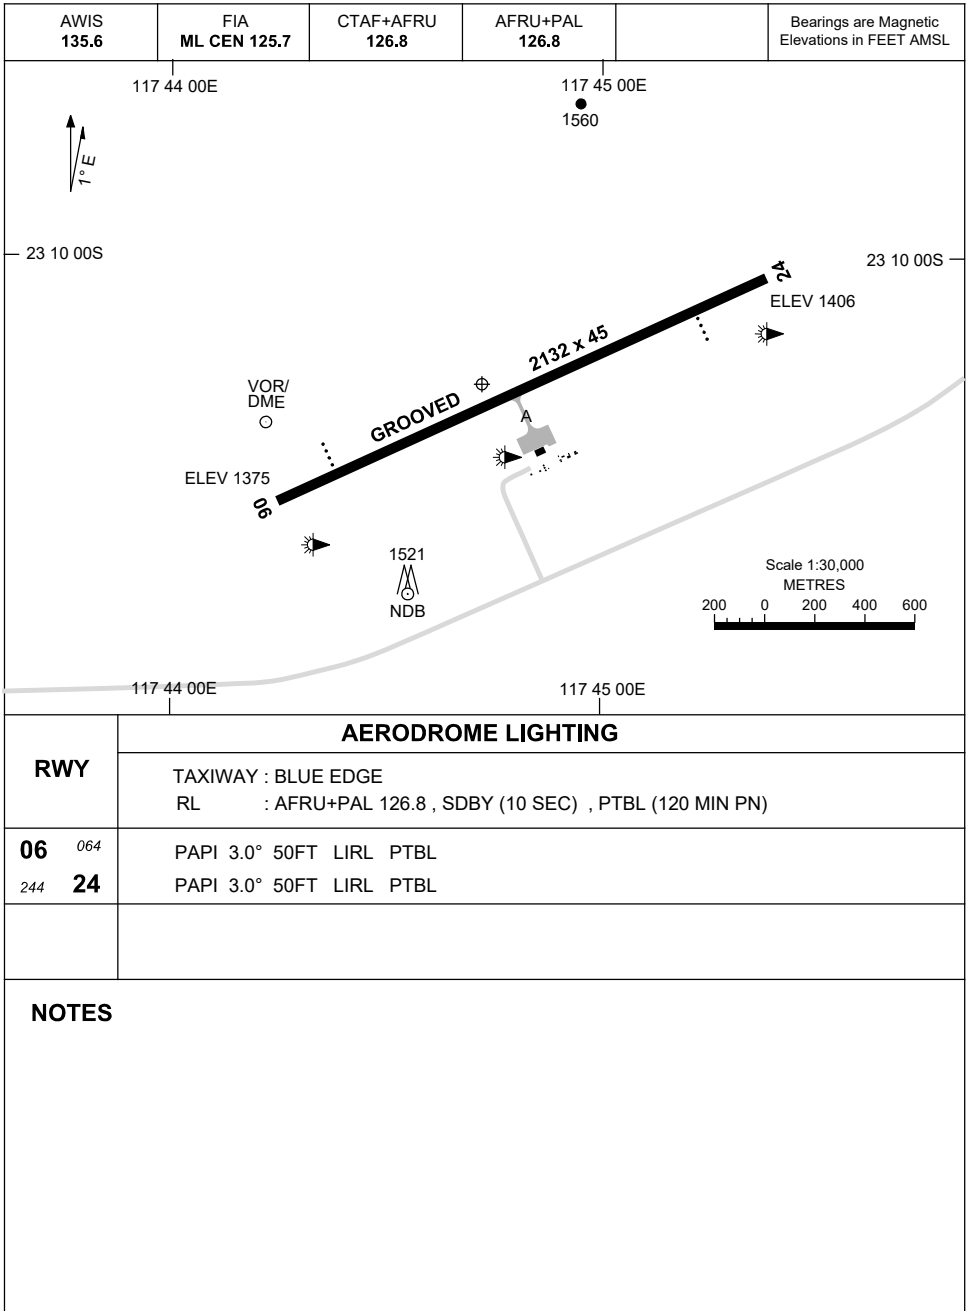

13 JUN 2024

AD ELEV 1406  
23 10 16S 117 44 43E

AERODROME CHART  
**PARABURDOO, WA (YPBO)**

**AERODROME LIGHTING**

**RWY**

TAXIWAY : BLUE EDGE  
RL : AFRU+PAL 126.8 , SDBY (10 SEC) , PTBL (120 MIN PN)

**06** 064  
244 **24**

PAPI 3.0° 50FT LIRL PTBL  
PAPI 3.0° 50FT LIRL PTBL

**NOTES**