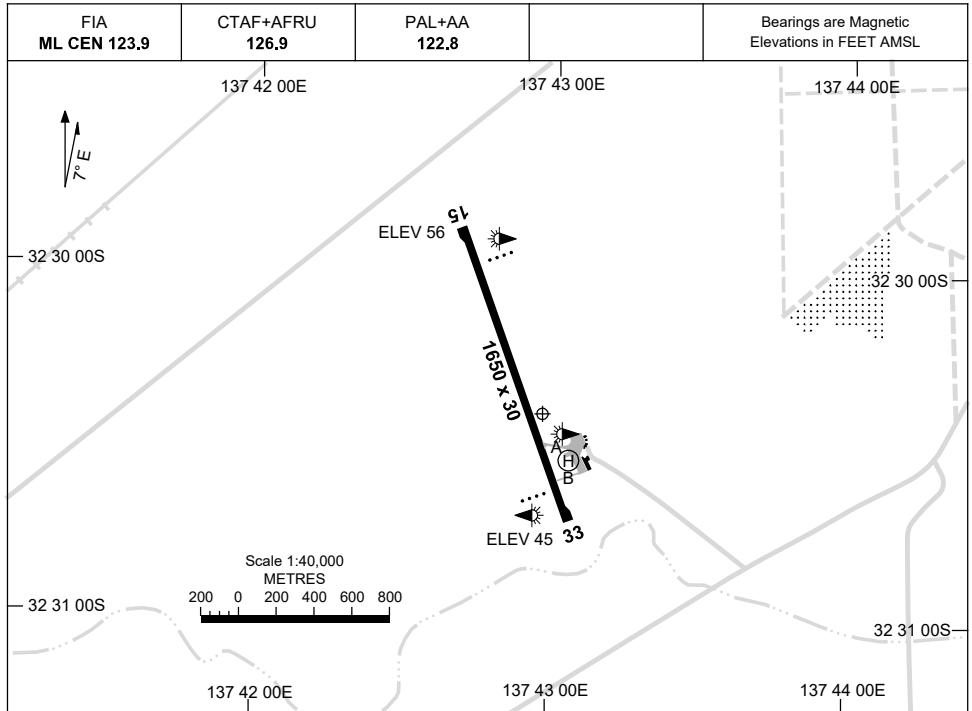

28 NOV 2024

AD ELEV 56  
32 30 25S 137 43 00E

AERODROME CHART  
**PORT AUGUSTA, SA (YPAG)**

	<b>AERODROME LIGHTING</b>
<b>RWY</b>	TWY : BLUE EDGE. RL : PAL 122.8 , SDBY (15 SEC)
<b>15</b> <small>152</small>	PAPI 3.0° 45FT LIRL
<small>332</small> <b>33</b>	PAPI 3.0° 45FT LIRL