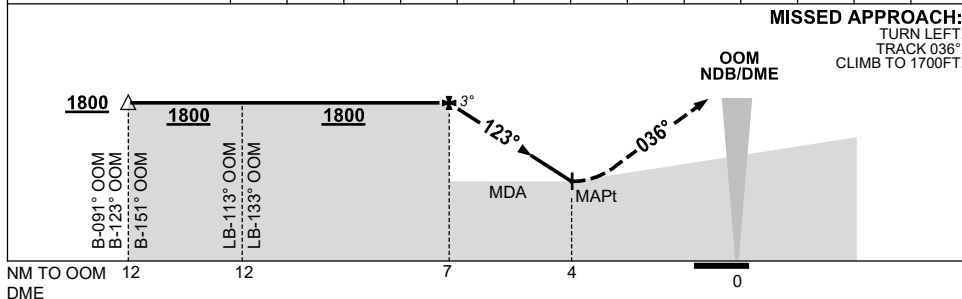

USE QNH

NDB-B

30 NOV 2023

MOOMBA, SA (YOOM)

NM TO OOM DME	7	6	5	4									
ALT (3° APCH PATH)	1800	1480	1160	840									

NOTES

CATEGORY	A	B	C	D
	NOT APPLICABLE			NOT APPLICABLE
CIRCLING *			840 (697-7.5)	
ALTERNATE			(1197-8.0)	

1. MAX IAS:
INITIAL : 210KT.
MAP TURN: 180KT.
- *2. NO CIRCLING STH
OF RWY 12/30.

Changes: UNICOM REMOVED, Editorial.

OOMNB02-177