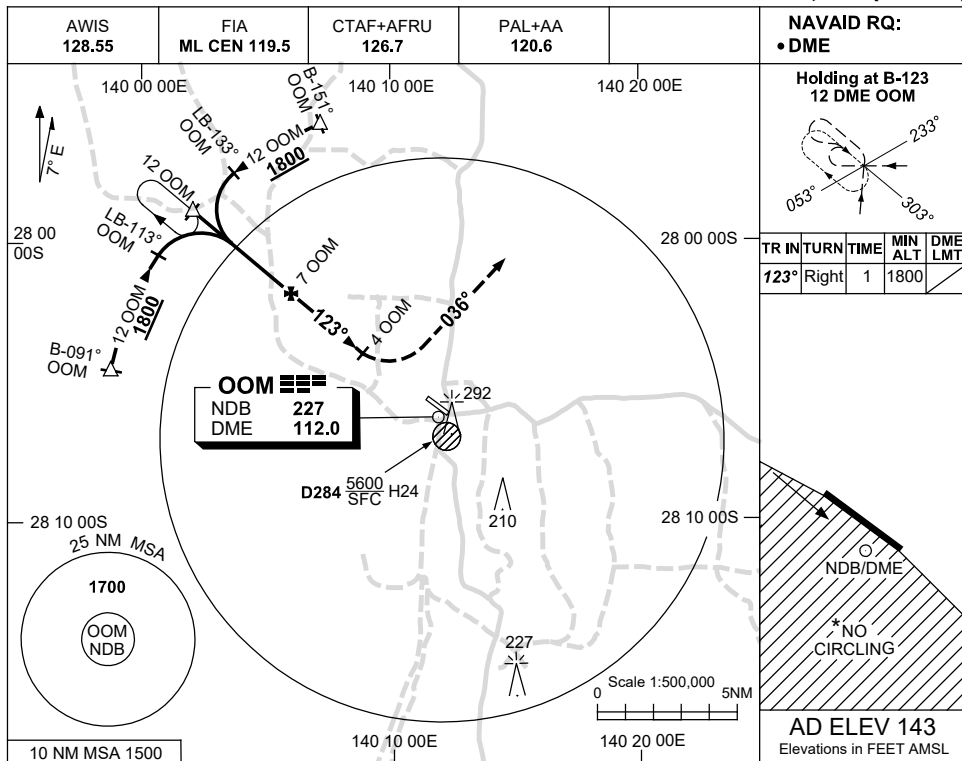

USE QNH

NDB-B

30 NOV 2023

MOOMBA, SA (YOOM)

NM TO OOM DME	7	6	5	4									
ALT (3° APCH PATH)	1800	1480	1160	840									

NOTES

CATEGORY	A	B	C	D
	NOT APPLICABLE			NOT APPLICABLE
CIRCLING *			840 (697-7.5)	
ALTERNATE			(1197-8.0)	

1. MAX IAS:
INITIAL : 210KT.
MAP TURN: 180KT.
- *2. NO CIRCLING STH
OF RWY 12/30.

Changes: UNICOM REMOVED, Editorial.

OOMNB02-177