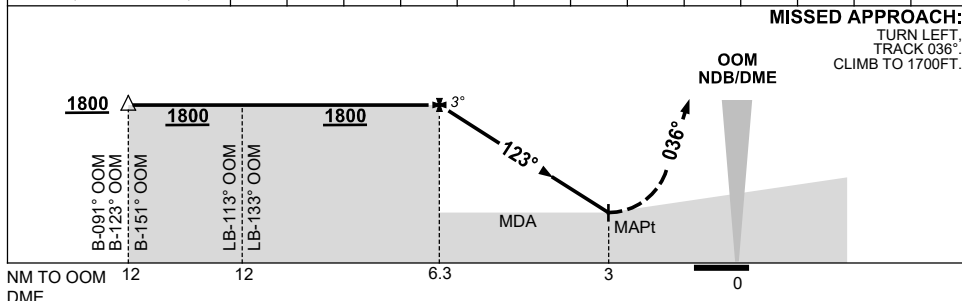

USE QNH

NDB-A

30 NOV 2023

MOOMBA, SA (YOOM)

NM TO OOM DME	6.3	6	5	4	3								
ALT (3° APCH PATH)	1800	1700	1380	1060	740								

NOTES

CATEGORY	A	B	C	D	
			NOT APPLICABLE		1. MAX IAS: MAP TURN: 140KT. *2. NO CIRCLING STH OF RWY 12/30.
CIRCLING *	740 (597-5.6)				
ALTERNATE	(1097-7.6)				