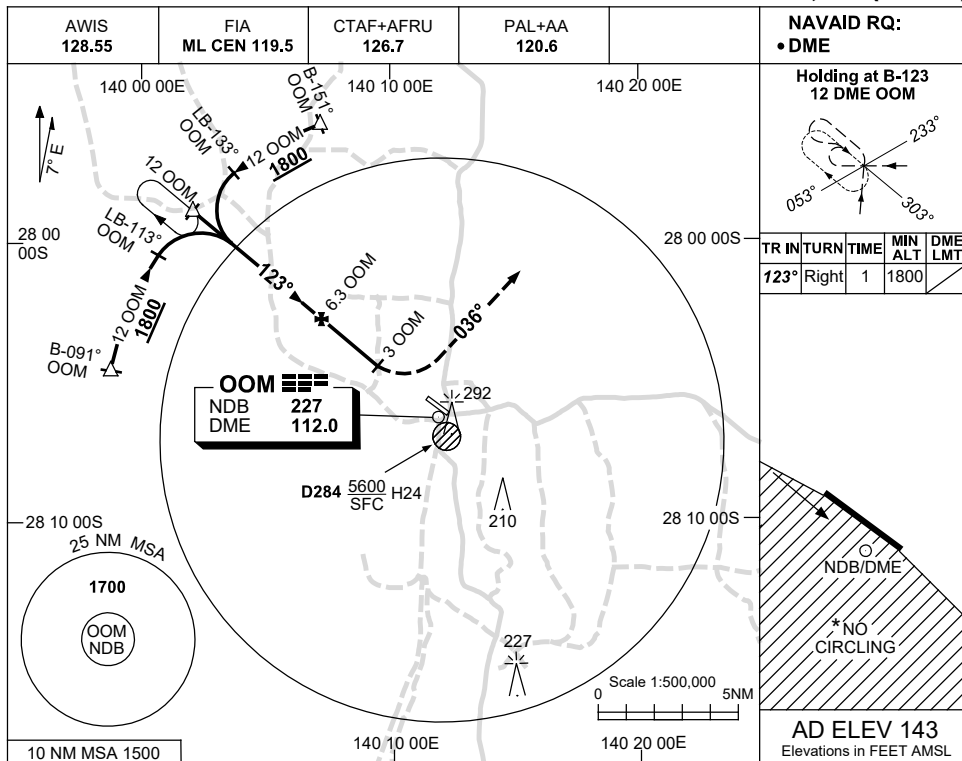

USE QNH

NDB-A

30 NOV 2023

MOOMBA, SA (YOOM)

NM TO OOM DME	6.3	6	5	4	3								
ALT (3° APCH PATH)	1800	1700	1380	1060	740								

NOTES

CATEGORY	A	B	C	D	
			NOT APPLICABLE		1. MAX IAS: MAP TURN: 140KT. *2. NO CIRCLING STH OF RWY 12/30.
CIRCLING *	740 (597-5.6)				
ALTERNATE	(1097-7.6)				

Changes: UNICOM REMOVED, Editorial.

OOMNB01-177