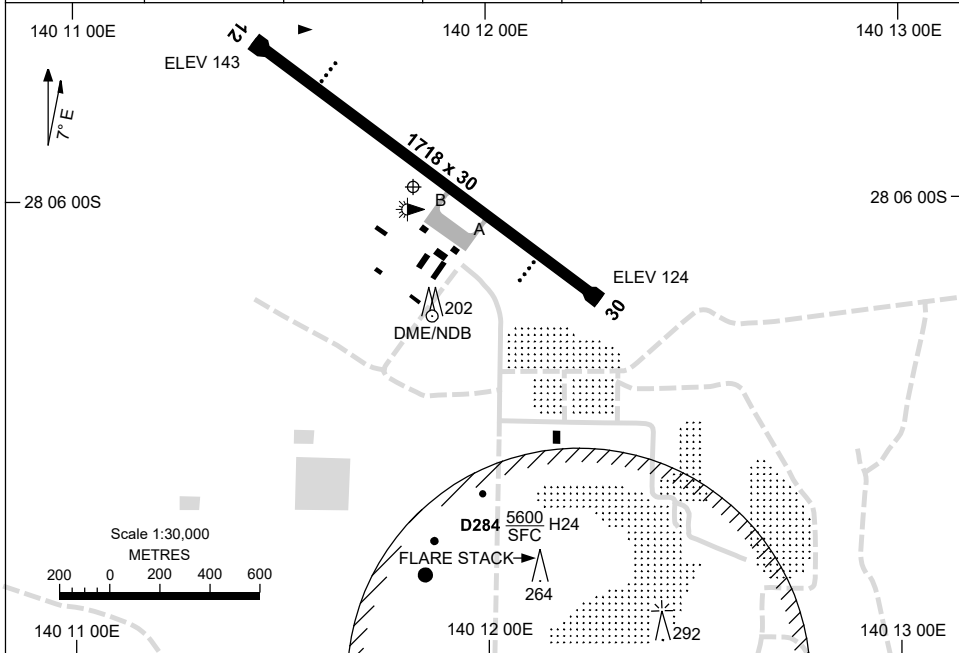

30 NOV 2023

AD ELEV 143
28 05 58S 140 11 49E

AERODROME CHART
MOOMBA, SA (YOOM)

AWIS 128.55	FIA ML CEN 119.5	CTAF+AFRU 126.7	PAL+AA 120.6	Bearings are Magnetic Elevations in FEET AMSL
----------------	---------------------	--------------------	-----------------	--

AERODROME LIGHTING	
RWY	TAXIWAY : BLUE EDGE (TWY A & B) RL : PAL+AA 120.6 , SDBY (9 SEC) , PTBL (EMERG ONLY, 60MIN PN)
12 ¹²⁰	PAPI 3.0° 52FT LIRL
³⁰⁰ 30	PAPI 3.0° 52FT LIRL

NOTES

1. ALL OPS - ADVISE ADO 20MIN PN ON 126.4.