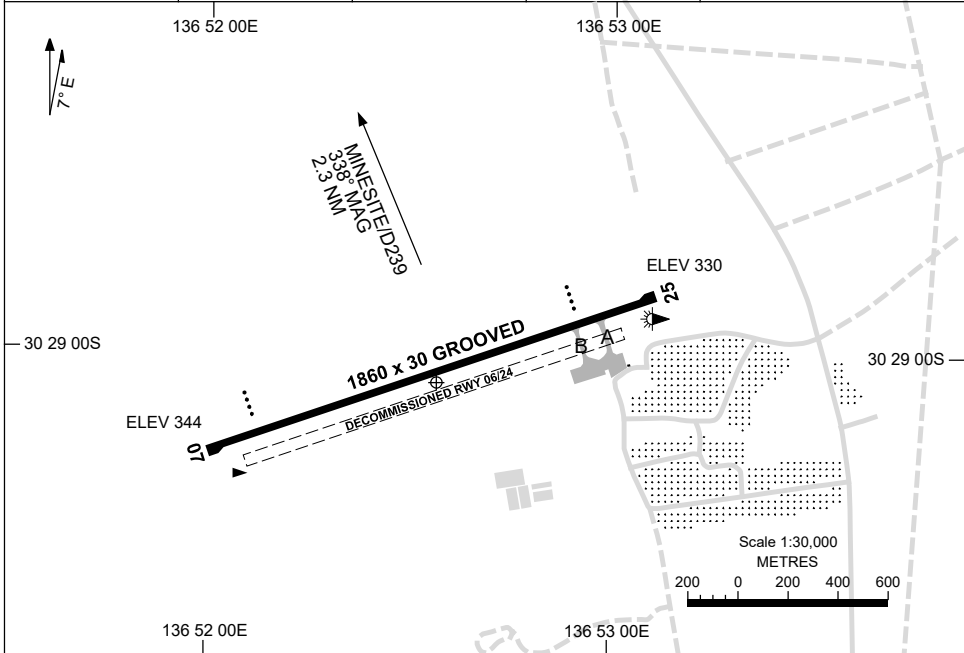

21 MAR 2024

AD ELEV 344
30 29 06S 136 52 36E

AERODROME CHART
OLYMPIC DAM, SA (YOLD)

AWIS 128.05	FIA ML CEN 122.0	CTAF+AFRU 126.6	PAL 119.6	Bearings are Magnetic Elevations in FEET AMSL
----------------	---------------------	--------------------	--------------	--

RWY	AERODROME LIGHTING
	TAXIWAYS : BLUE EDGE RL : PAL 119.6 , SDBY (15 SEC)
07 ⁰⁶⁴	PAPI 3.0° 49FT LIRL
²⁴⁴ 25	PAPI 3.0° 49FT LIRL

NOTES

1. FIA COM AVBL IN CIRCUIT AREA.
2. AWIS RQ 1 SEC PULSE TO ACTIVATE.