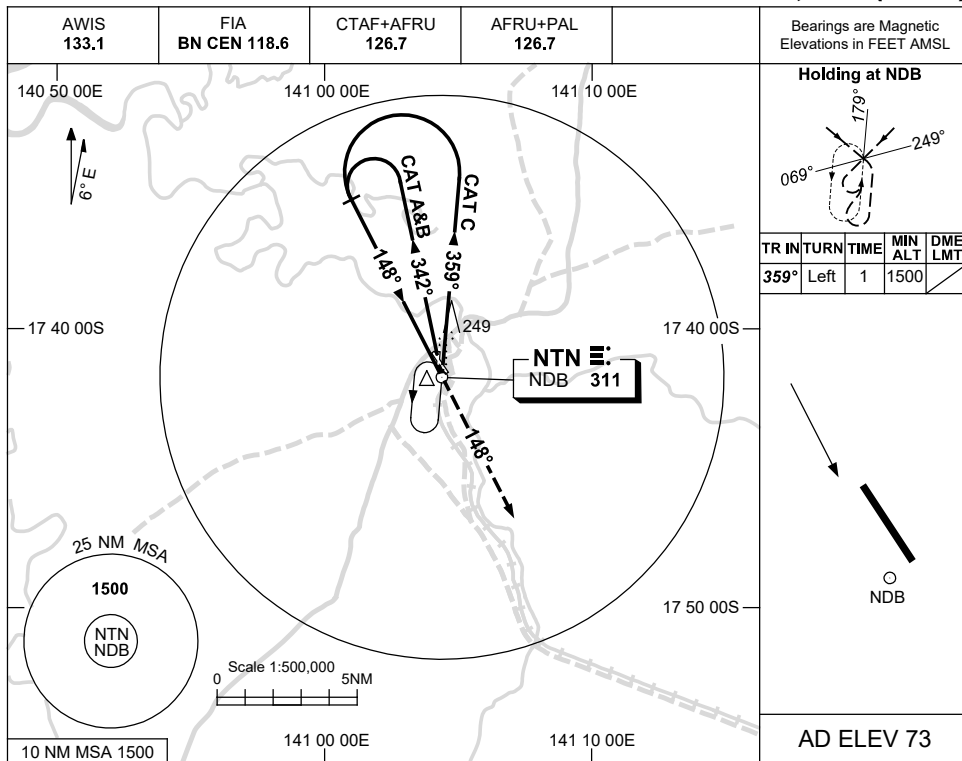

USE QNH

NDB RWY 14  
**NORMANTON, QLD (YNTN)**

21 MAR 2024

**NOTES**

CATEGORY	A	B	C	D
S-I NDB	660 (632-3.6)			NOT APPLICABLE
CIRCLING	670 (597-2.4)	770 (697-4.0)		
ALTERNATE	(1097-4.4)		(1197-6.0)	

1. MAX IAS:  
 INITIAL :  
 CAT C 210KT.

Changes: OUTBOUND TRK, NOTE 1, HOLDING, Editorial.

NTNNB01-178