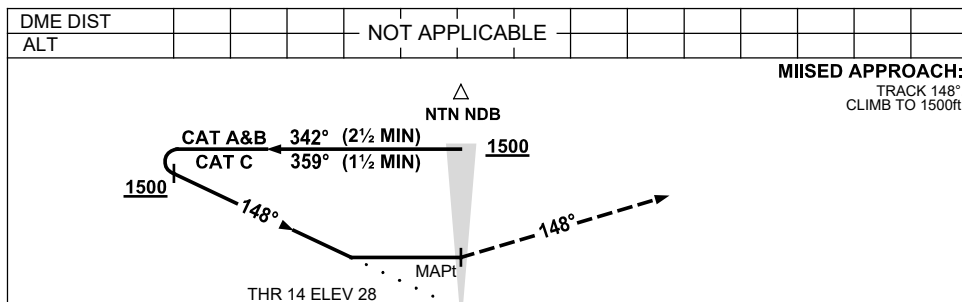

USE QNH

NDB RWY 14  
**NORMANTON, QLD (YNTN)**

21 MAR 2024

**NOTES**

CATEGORY	A	B	C	D
S-I NDB	660 (632-3.6)			NOT APPLICABLE
CIRCLING	670 (597-2.4)	770 (697-4.0)		
ALTERNATE	(1097-4.4)		(1197-6.0)	

1. MAX IAS:  
 INITIAL :  
 CAT C 210KT.