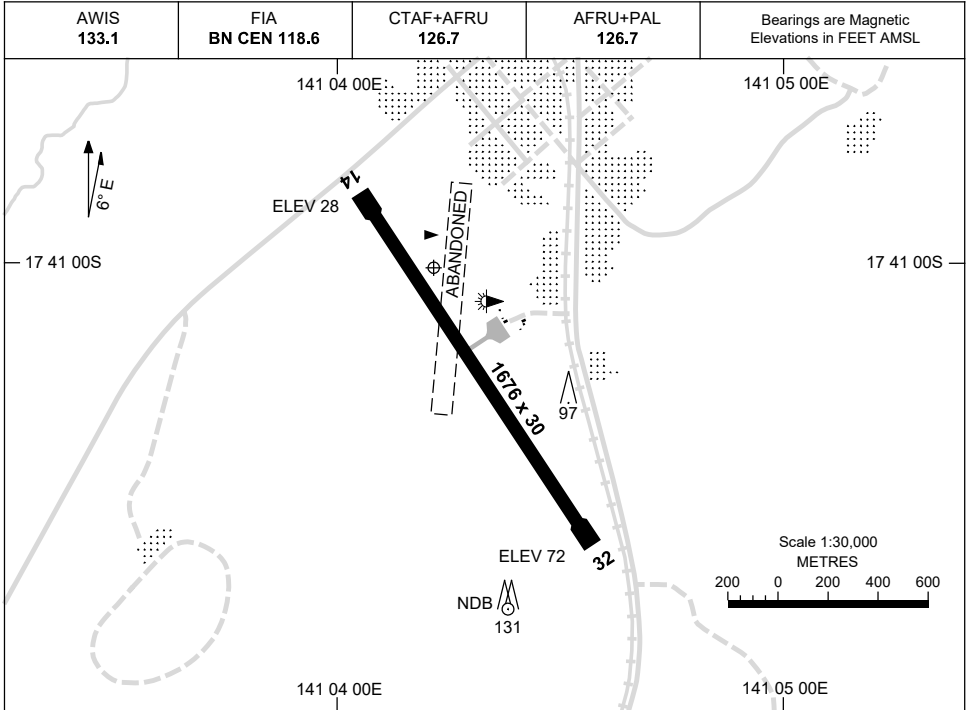

17 JUN 2021

AD ELEV 73
17 41 06S 141 04 13E

AERODROME CHART
NORMANTON, QLD (YNTN)

	AERODROME LIGHTING	
RWY	TAXIWAY : BLUE EDGE RL : AFRU+PAL 126.7 , SDBY (15 SEC)	
14 ¹⁴¹ ³²¹ 32	LIRL LIRL	

NOTES

Changes: COORD FMT.

NTNAD01-167