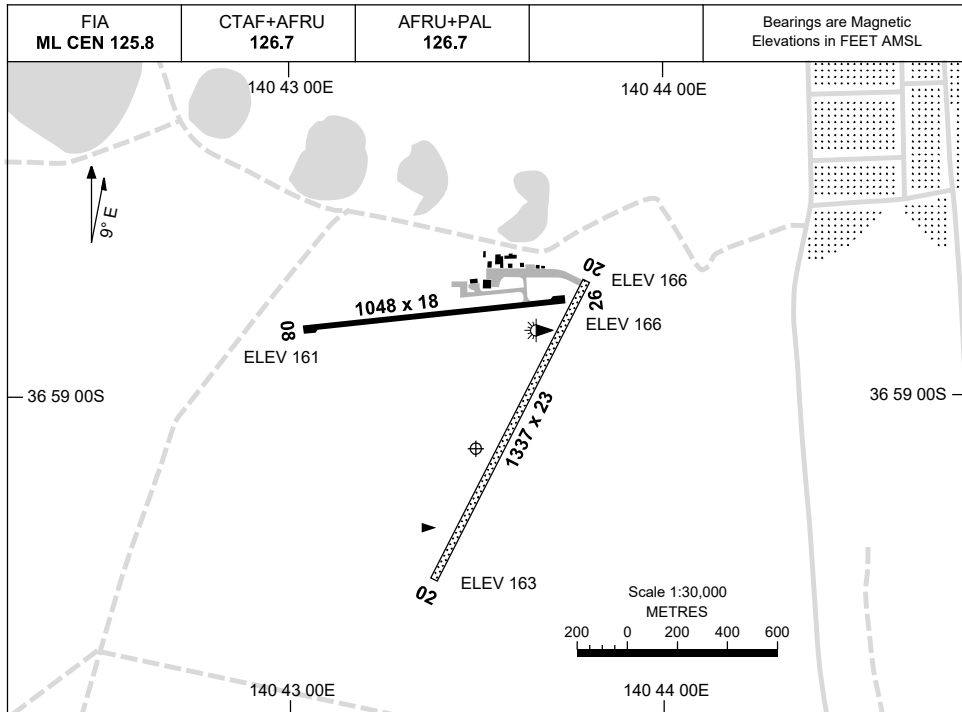

1 DEC 2022

AD ELEV 169
36 59 07S 140 43 30E

AERODROME CHART
NARACOOORTE, SA (YNRC)

AERODROME LIGHTING	
RWY	TAXIWAY : BLUE EDGE RL : AFRU+PAL 126.7
02 <small>018</small>	NIL
<small>198</small> 20	NIL
08 <small>075</small>	LIRL
<small>255</small> 26	LIRL

NOTES

1. AWIS (PHONE) 08 8150 3810
2. FIA FREQ 125.8 AVBL IN CIRCUIT AREA.

Changes: CTAF+AFRU, AFRU+PAL, RWY 02/20 PTBL LIGHTING REMOVED, Editorial.

NRCAD01-173