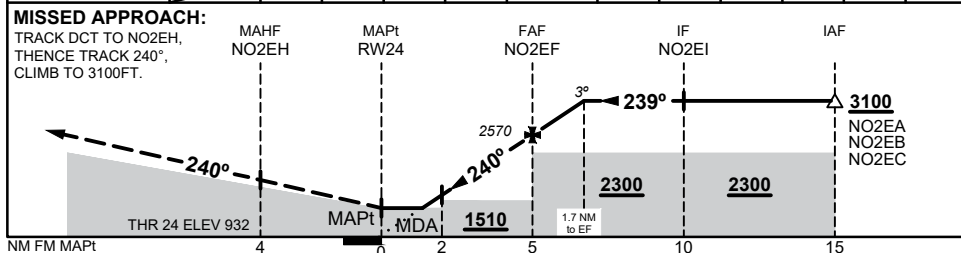

7 SEP 2023

NM TO NEXT WPT	RW24	1.5	2	3	4	NO2EF	1	1.7			
ALT (3° APCH PATH)		1450	1620	1940	2260	2570	2890	3100			

NOTES

- MAX IAS:
INITIAL : 210KTS

CATEGORY	A	B	C	D
LNAV	1450 (518 - 2.9)			
CIRCLING	1580 (618 - 2.4)		1760 (798 - 4.0) 1790 (828 - 5.0)	
ALTERNATE	(1118 - 4.4)		(1298 - 6.0) (1328 - 7.0)	