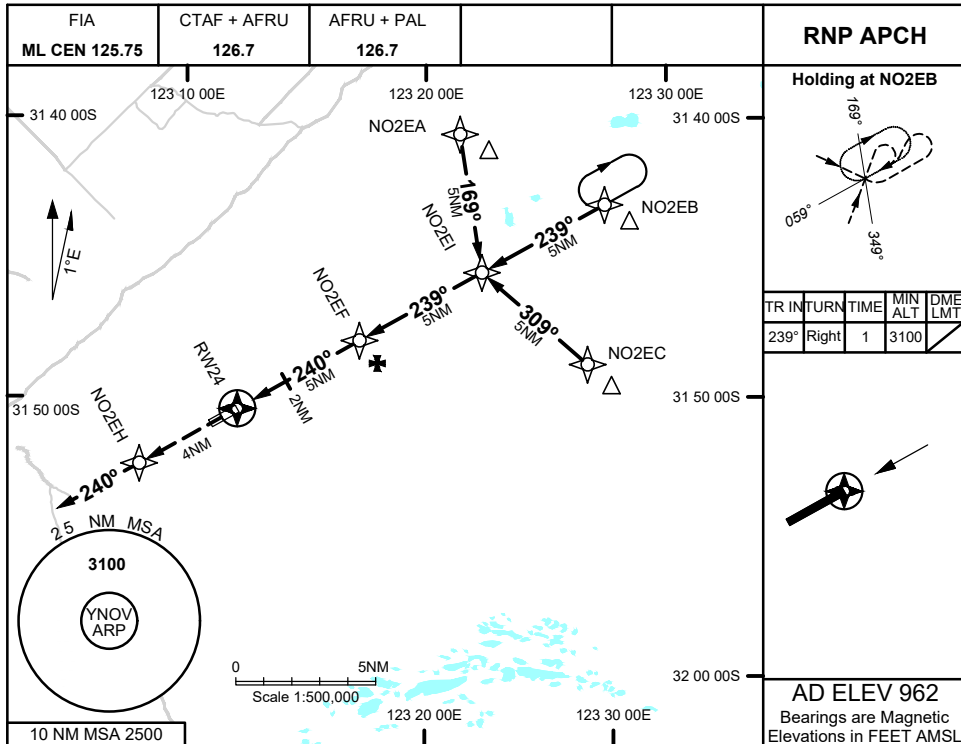

7 SEP 2023

NM TO NEXT WPT	RW24	1.5	2	3	4	NO2EF	1	1.7			
ALT (3° APCH PATH)		1450	1620	1940	2260	2570	2890	3100			

NOTES

- MAX IAS:
INITIAL : 210KTS

CATEGORY	A	B	C	D
LNAV	1450 (518 - 2.9)			
CIRCLING	1580 (618 - 2.4)		1760 (798 - 4.0) 1790 (828 - 5.0)	
ALTERNATE	(1118 - 4.4)		(1298 - 6.0) (1328 - 7.0)	

Changes: CHART TITLE, PBN SPECIFICATION BOX

NOVGN02-176