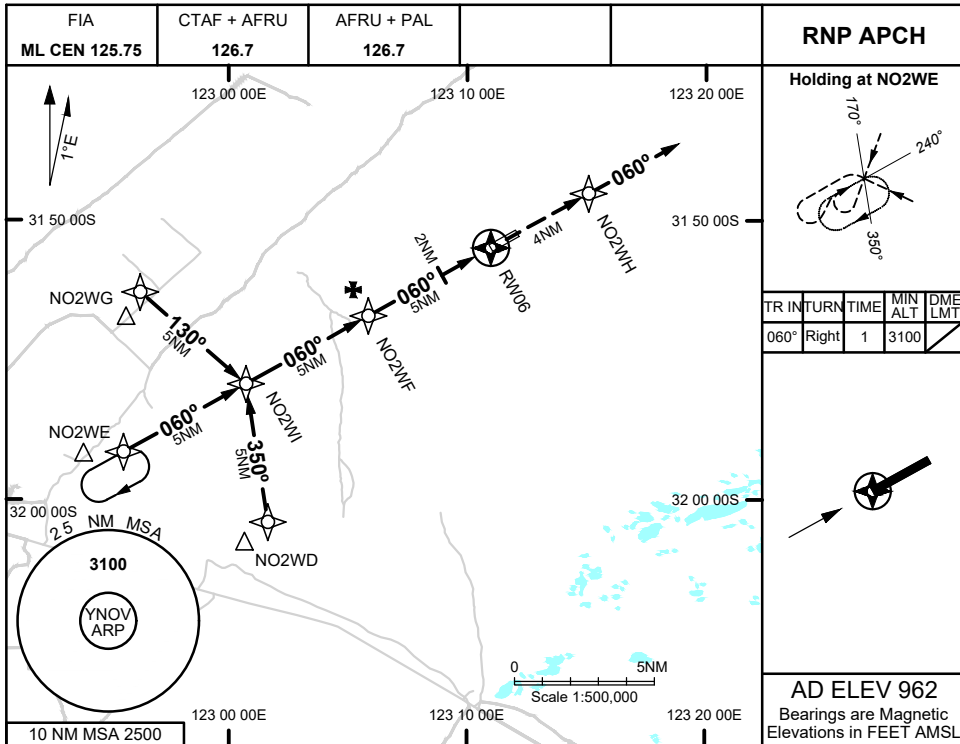

7 SEP 2023

NM TO NEXT WPT	1.6	1	NO2WF	4	3	2	1.4	RW06				
ALT (3° APCH PATH)	3100	2920	2600	2290	1970	1650	1450					

- NOTES**
- MAX IAS:
INITIAL : 210KTS

CATEGORY	A	B	C	D
LNAV	1450 (488 - 2.7)			
CIRCLING	1580 (618 - 2.4)		1760 (798 - 4.0) 1790 (828 - 5.0)	
ALTERNATE	(1118 - 4.4)		(1298 - 6.0) (1328 - 7.0)	

Changes: CHART TITLE, SPECIFICATION BOX

NOVGN01-176