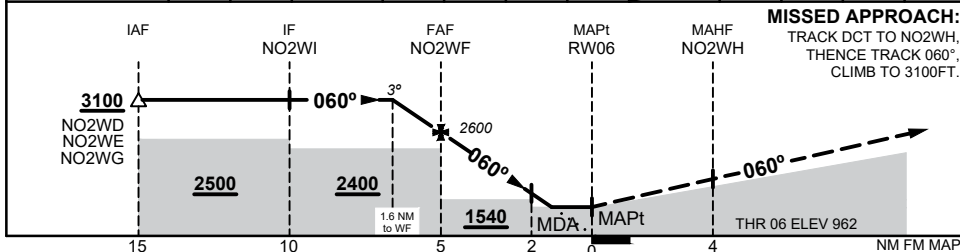

7 SEP 2023

NM TO NEXT WPT	1.6	1	NO2WF	4	3	2	1.4	RW06				
ALT (3° APCH PATH)	3100	2920	2600	2290	1970	1650	1450					

- NOTES**
- MAX IAS:
INITIAL : 210KTS

CATEGORY	A	B	C	D
LNAV	1450 (488 - 2.7)			
CIRCLING	1580 (618 - 2.4)		1760 (798 - 4.0) 1790 (828 - 5.0)	
ALTERNATE	(1118 - 4.4)		(1298 - 6.0) (1328 - 7.0)	

Changes: CHART TITLE, SPECIFICATION BOX

NOVGN01-176