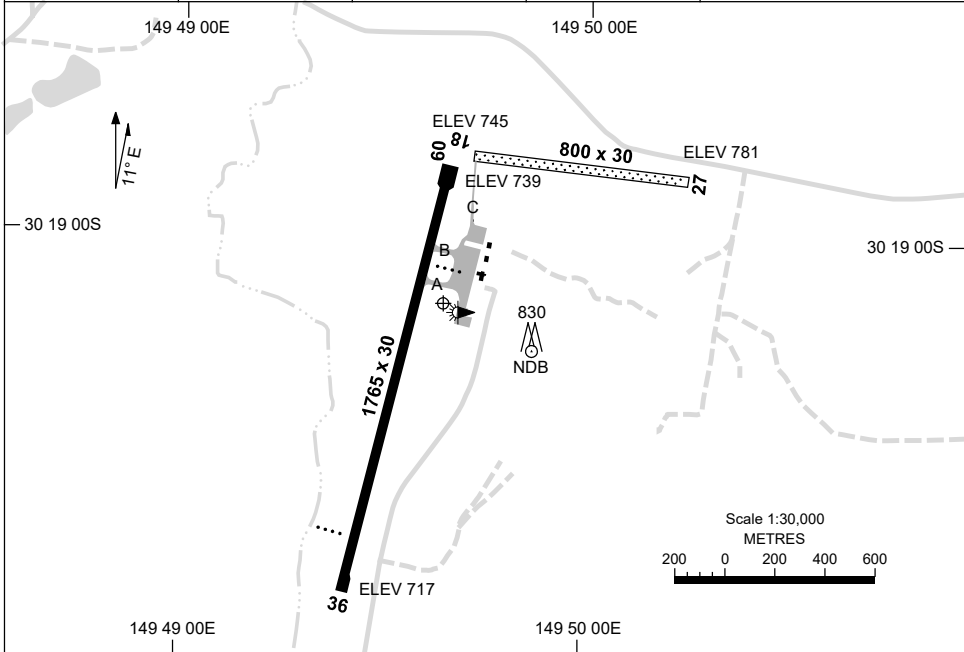

07 SEP 2023

AD ELEV 782
30 19 09S 149 49 38E

AERODROME CHART
NARRABRI, NSW (YNBR)

AWIS 122.525	FIA BN CEN 127.1	CTAF+AFRU 126.7	AFRU+PAL 126.7	Bearings are Magnetic Elevations in FEET AMSL
-----------------	---------------------	--------------------	-------------------	--

RWY	AERODROME LIGHTING	
		TAXIWAY : BLUE EDGE TWY A & B RL : AFRU+PAL 126.7, SDBY (15 SEC)
18 ¹⁸²	PAPI 3.0° 30FT LIRL	
⁰⁰² 36	PAPI 3.0° 30FT LIRL	
09 ⁰⁸⁵	NIL	
²⁶⁵ 27	NIL	

NOTES

1. AWIS REQUIRES 1 SECOND TRANSMIT PULSE TO ACTIVATE.