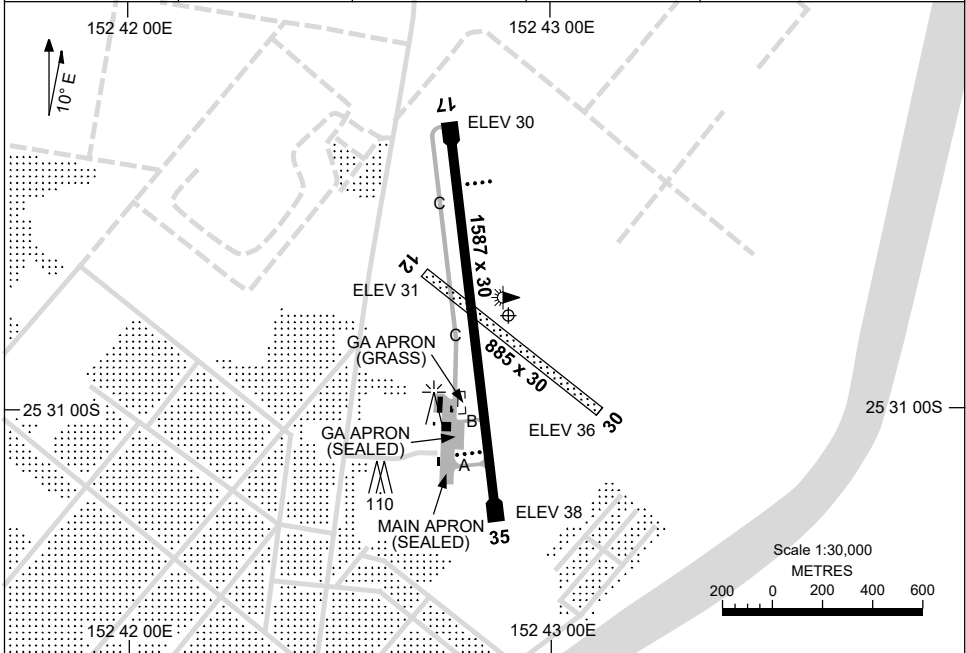

13 JUN 2024

AD ELEV 38  
25 30 48S 152 42 54E

AERODROME CHART  
**MARYBOROUGH, QLD (YMYB)**

AWIS 133.55	FIA BN CEN 124.6	CTAF 126.55	PAL 120.6	Bearings are Magnetic Elevations in FEET AMSL
----------------	---------------------	----------------	--------------	--

RWY		AERODROME LIGHTING
		TAXIWAY : BLUE EDGE (RPT TWY TO APRON ONLY) RL : PAL 120.6
<b>17</b> <sup>163</sup>		PAPI 3.0° 42FT LIRL
<sup>343</sup> <b>35</b>		PAPI 3.0° 42FT LIRL
<b>12</b> <sup>118</sup>		NIL
<sup>298</sup> <b>30</b>		NIL