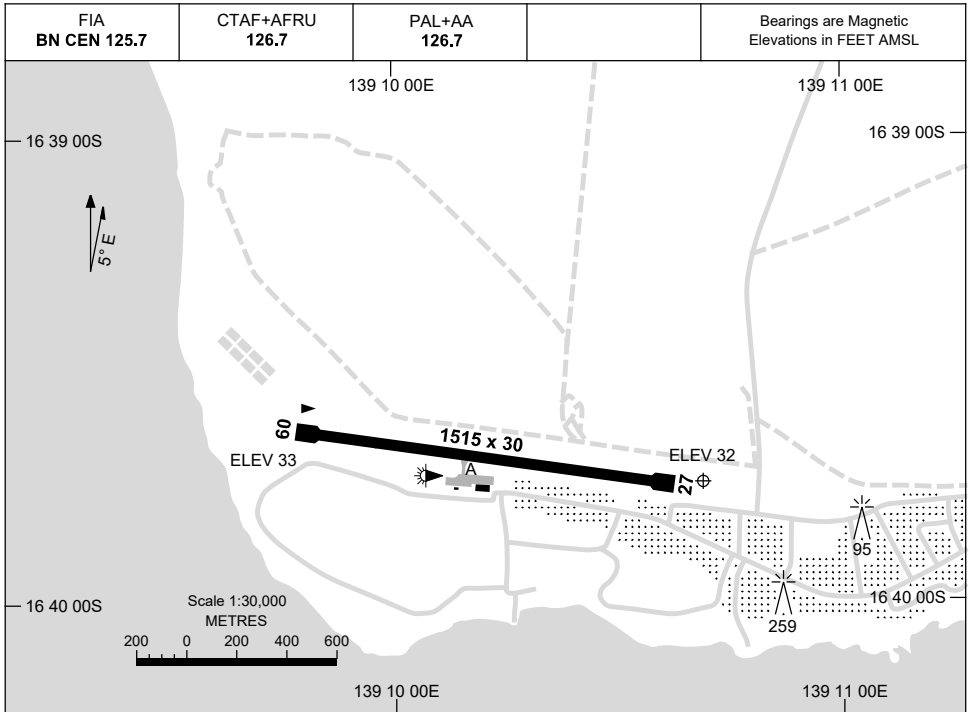

13 JUN 2024

AD ELEV 33  
16 39 45S 139 10 41E

AERODROME CHART  
**MORNINGTON ISLAND, QLD (YMTI)**

	<b>AERODROME INFORMATION</b>
<b>RWY</b>	TAXIWAY : BLUE EDGE RL : PAL+AA 126.7, SDBY PWR (MAN ACT, 60 MIN PN)
<b>09</b> <small>093</small>	LIRL
<small>273</small> <b>27</b>	LIRL