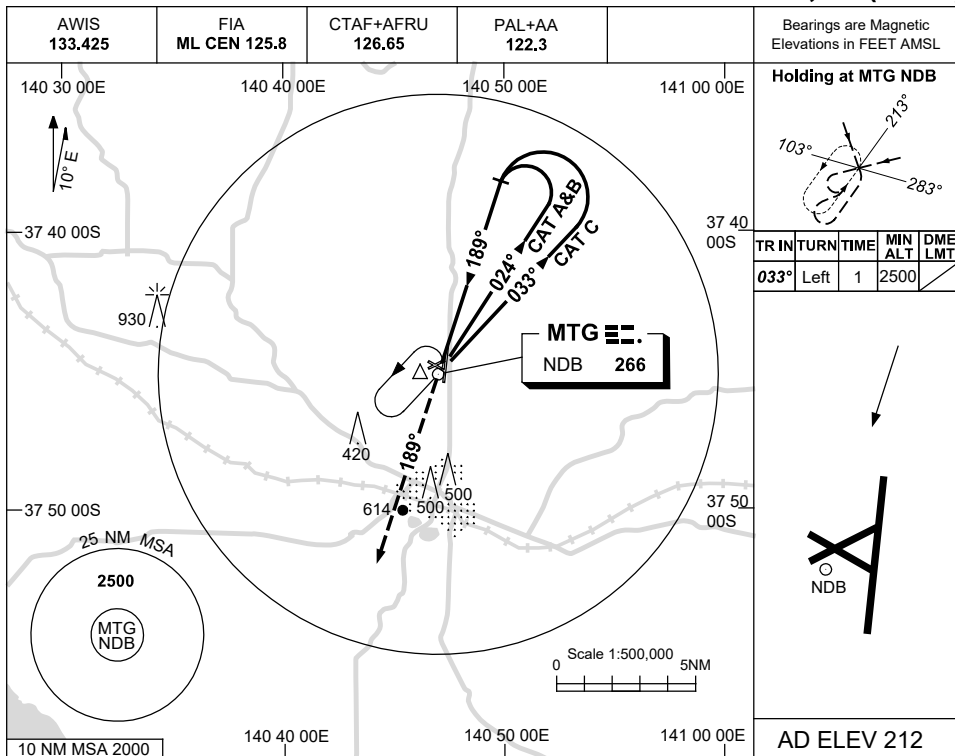

USE QNH

NDB RWY 18

**MOUNT GAMBIER, SA (YMTG)**

16 JUN 2022

AD ELEV 212

**NOTES**

1. MAX IAS:  
INITIAL : 210KT.

CATEGORY	A	B	C	D
S-I NDB	880 (668-3.8)			NOT APPLICABLE
CIRCLING	880 (668-2.4)		980 (768-4.0)	
ALTERNATE	(1168-4.4)		(1268-6.0)	

Changes: PAL+AA.

MTGNB01-171