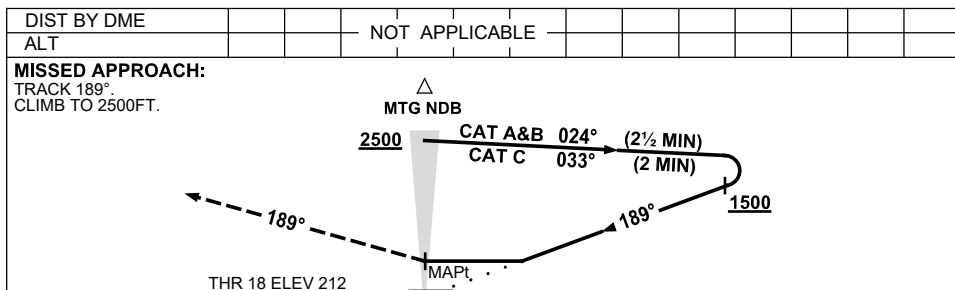

USE QNH

NDB RWY 18

**MOUNT GAMBIER, SA (YMTG)**

16 JUN 2022

AD ELEV 212

**NOTES**

1. MAX IAS:  
INITIAL : 210KT.

CATEGORY	A	B	C	D
S-I NDB	880 (668-3.8)			NOT APPLICABLE
CIRCLING	880 (668-2.4)		980 (768-4.0)	
ALTERNATE	(1168-4.4)		(1268-6.0)	