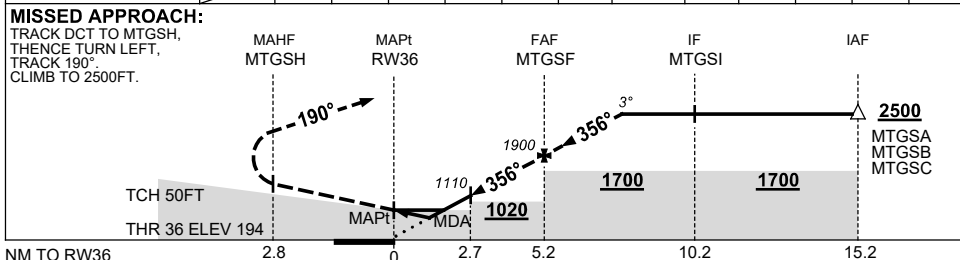

USE QNH

RNP RWY 36

15 JUN 2023

MOUNT GAMBIER, SA (YMTG)

NM TO NEXT WPT	RW36	0.9	1.5	2	2.7	3	4	MTGSF	1	1.9		
ALT (3° APCH PATH)		530	730	880	1110	1200	1520	1900	2220	2500		

NOTES

CATEGORY	A	B	C	D
LNAV/VNAV		530 (336-1.9)		NOT APPLICABLE
LNAV		730 (536-3.0)		
CIRCLING	880 (668-2.4)	980 (768-4.0)		
ALTERNATE	(1168-4.4)		(1268-6.0)	

1. MAX IAS:
INITIAL : 210KT.

Changes: CHART TITLE, PBN SPECIFICATION BOX, Editorial.

MTGGN02-175