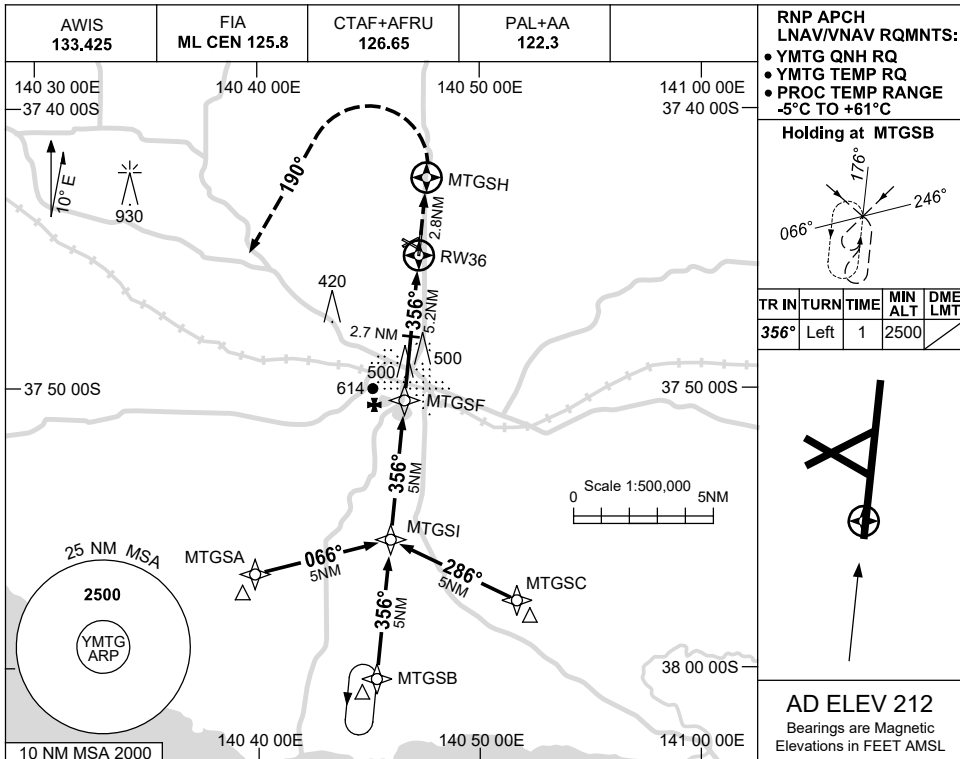

USE QNH

RNP RWY 36

15 JUN 2023

MOUNT GAMBIER, SA (YMTG)

NM TO NEXT WPT	RW36	0.9	1.5	2	2.7	3	4	MTGSF	1	1.9		
ALT (3° APCH PATH)		530	730	880	1110	1200	1520	1900	2220	2500		

NOTES

CATEGORY	A	B	C	D
LNAV/VNAV		530 (336-1.9)		NOT APPLICABLE
LNAV		730 (536-3.0)		
CIRCLING	880 (668-2.4)	980 (768-4.0)		
ALTERNATE	(1168-4.4)		(1268-6.0)	

1. MAX IAS:
INITIAL : 210KT.

Changes: CHART TITLE, PBN SPECIFICATION BOX, Editorial.

MTGGN02-175