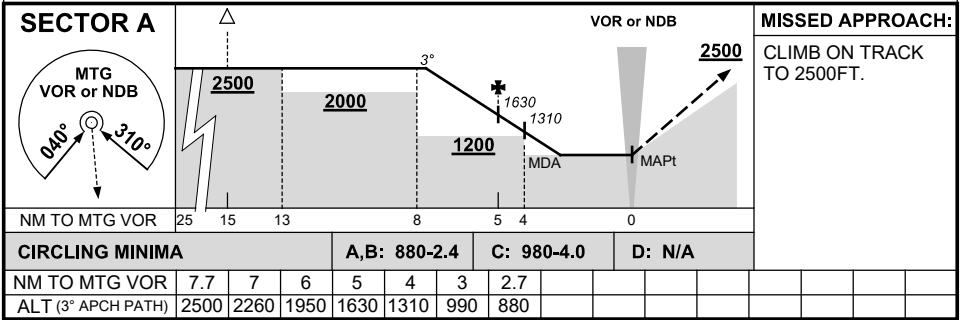

REFERENCE WAYPOINT MTG VOR

25 NM MSA
2500
MTG VOR

MTG NDB 266
MTG VOR 117.0

AD ELEV 212

10 NM MSA 2000

Changes: PAL+AA.

MTGDG01-171