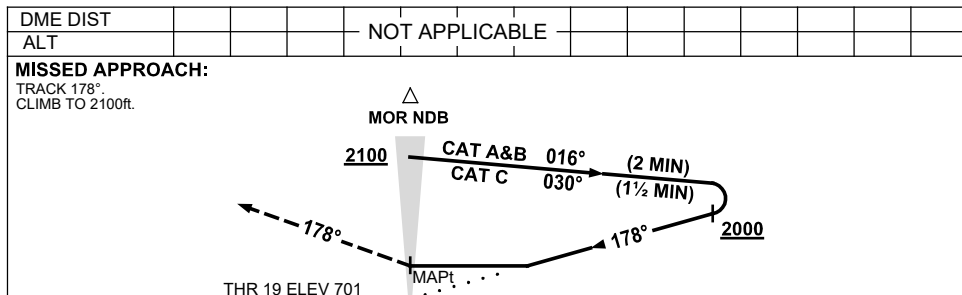

USE QNH

NDB RWY 19
MOREE, NSW (YMOR)

5 SEP 2024

NOTES

CATEGORY	A	B	C	D
S-I NDB	1340 (639-3.6)			NOT APPLICABLE
CIRCLING	1350 (649-2.4)	1450 (749-4.0)		
ALTERNATE	(1149-4.4)		(1249-6.0)	

1. MAX IAS:
 INITIAL : 210KT.