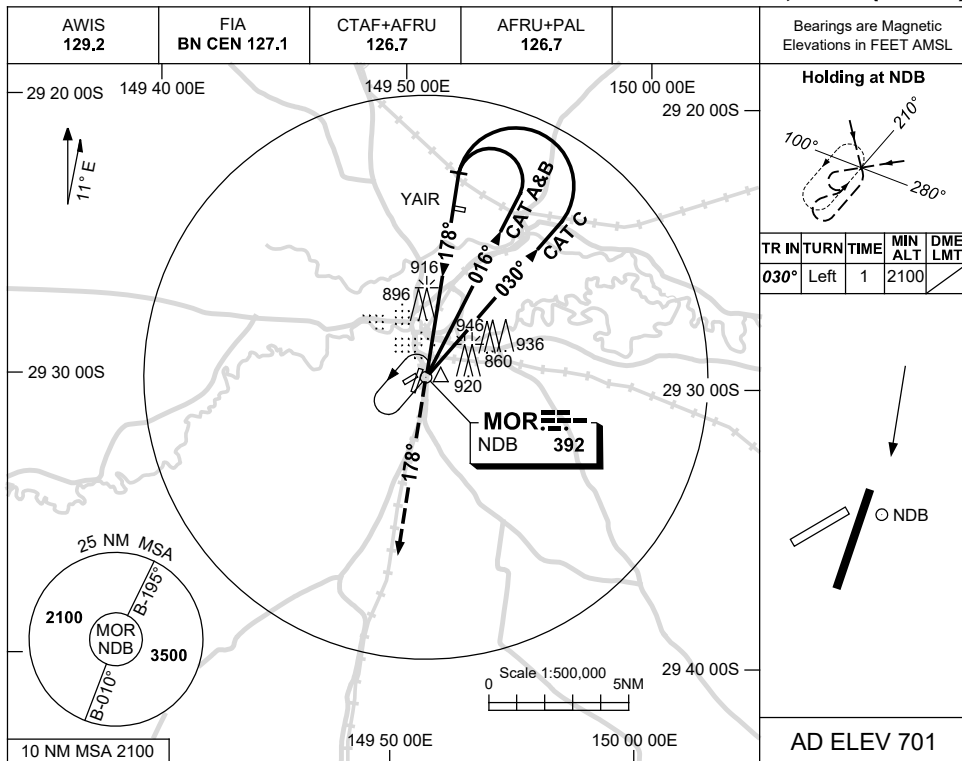

USE QNH

NDB RWY 19
MOREE, NSW (YMOR)

5 SEP 2024

NOTES

CATEGORY	A	B	C	D
S-I NDB	1340 (639-3.6)			NOT APPLICABLE
CIRCLING	1350 (649-2.4)	1450 (749-4.0)		
ALTERNATE	(1149-4.4)		(1249-6.0)	

1. MAX IAS:
 INITIAL : 210KT.