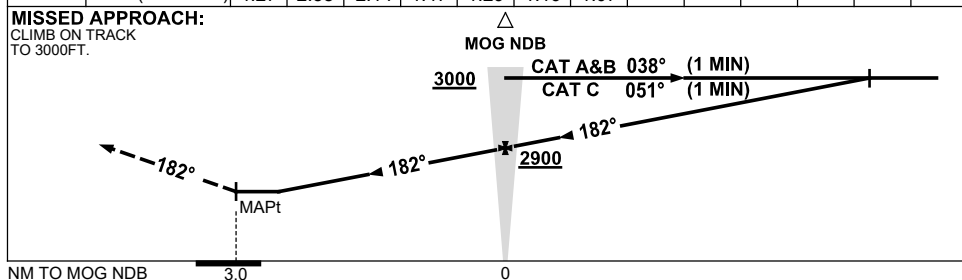

USE QNH

NDB-A

23 MAR 2023

MOUNT MAGNET, WA (YMOG)

NDB to MAPt	GS (KNOTS)	40	60	80	100	120	140	160					
	TIME (MIN:SEC)	4:27	2:58	2:14	1:47	1:29	1:16	1:07					

NOTES

CATEGORY	A	B	C	D	NOT APPLICABLE	1. MAX IAS: INITIAL : 210KT.
CIRCLING	2030 (676-2.4)		2160 (806-4.0)			
ALTERNATE	(1176-4.4)		(1306-6.0)			