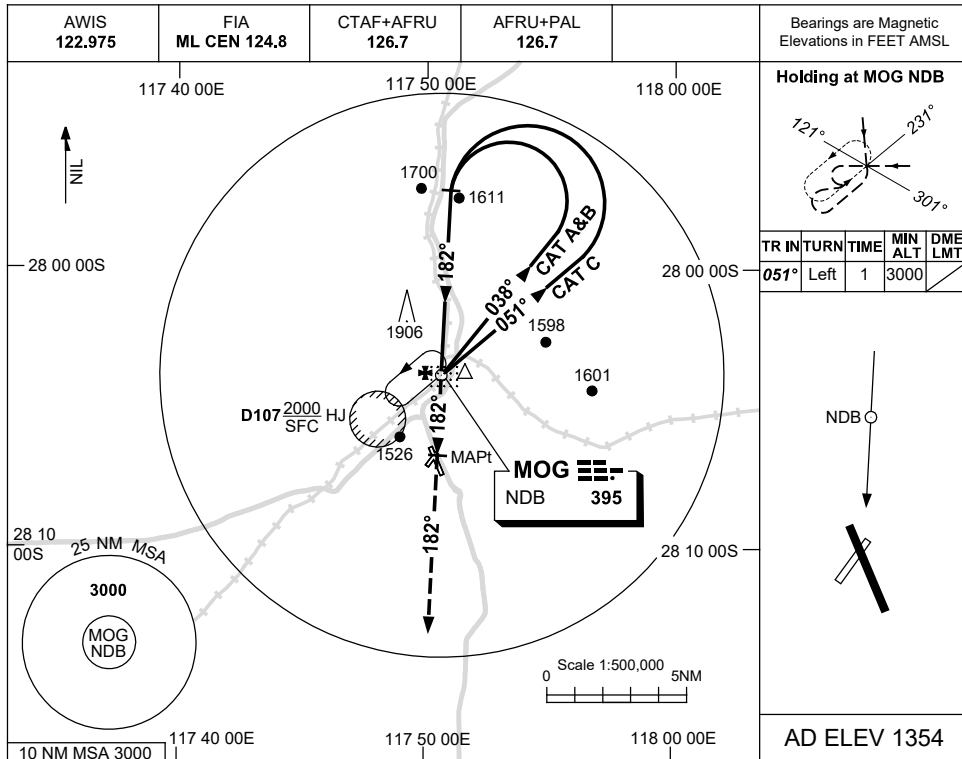

USE QNH

NDB-A

23 MAR 2023

MOUNT MAGNET, WA (YMOG)

NDB to MAPt	GS (KNOTS)	40	60	80	100	120	140	160					
	TIME (MIN:SEC)	4:27	2:58	2:14	1:47	1:29	1:16	1:07					

NOTES

CATEGORY	A	B	C	D	NOT APPLICABLE	1. MAX IAS: INITIAL : 210KT.
CIRCLING	2030 (676-2.4)		2160 (806-4.0)			
ALTERNATE	(1176-4.4)		(1306-6.0)			

Changes: FAF ADDED, MAG TRACK, SPEED/TIME, Editorial. MOGNB01-174