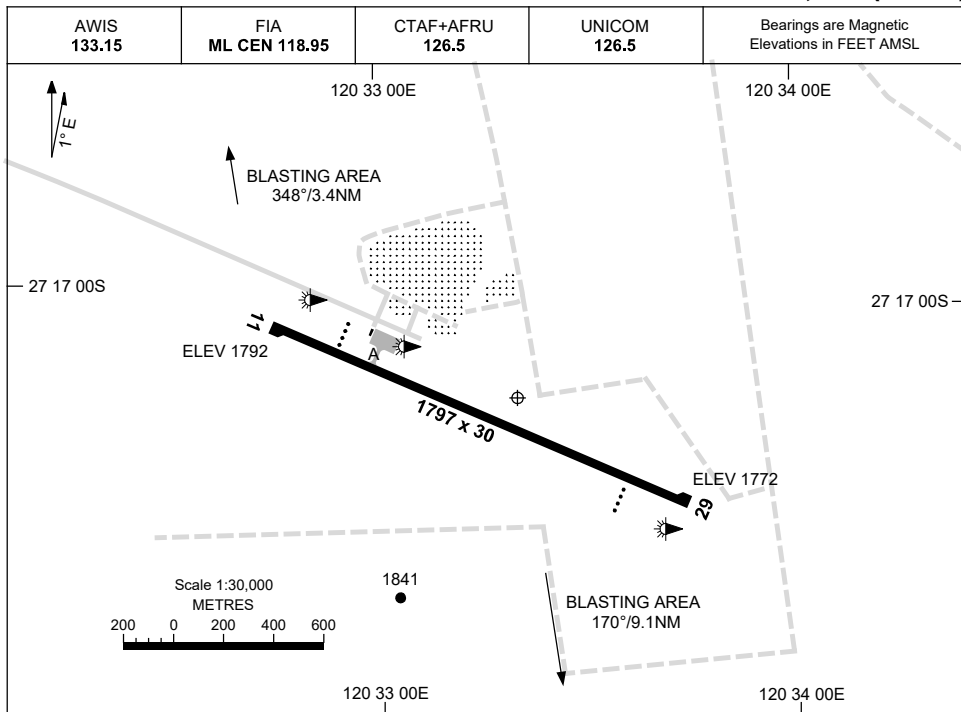

21 MAR 2024

AD ELEV 1792  
27 17 11S 120 33 17E

AERODROME CHART  
**MOUNT KEITH, WA (YMNE)**

<b>RWY</b>	<b>AERODROME LIGHTING</b>
	TAXIWAY : BLUE EDGE RL : HN , SDBY (15 SEC)
<b>11</b> <sup>113</sup>	PAPI 3.0° 42FT LIRL
<sup>293</sup> <b>29</b>	PAPI 3.0° 42FT LIRL

**NOTES**

- AFRU NOT AVBL ON GROUND.
- PAPI ACTIVATED H24.

Changes: NOTE 1, Editorial.

MNEAD01-178