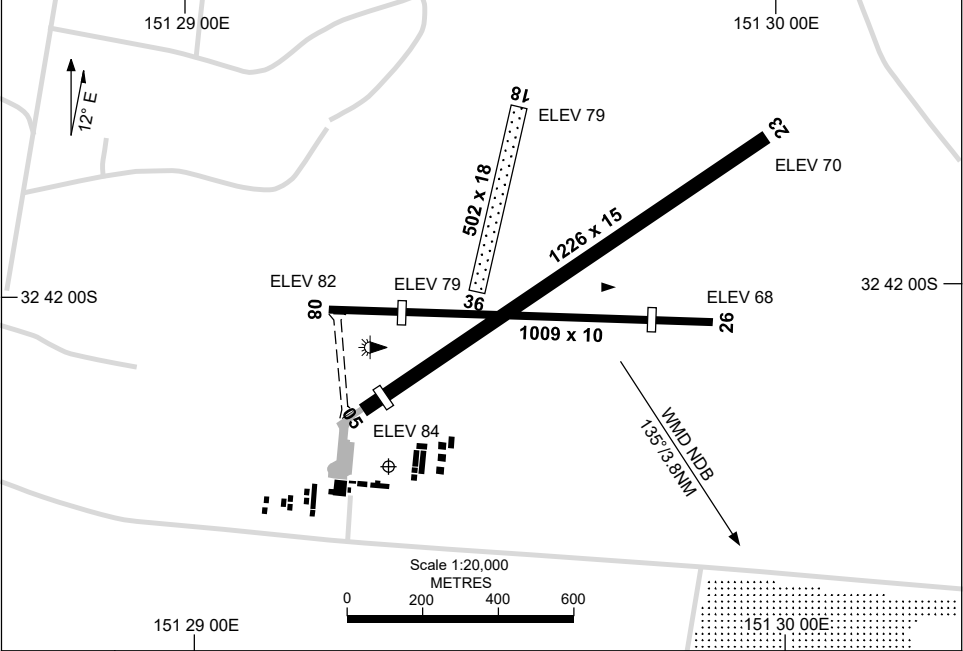

15 JUN 2023

AD ELEV 95
32 42 15S 151 29 20E

AERODROME CHART
MAITLAND, NSW (YMND)

FIA BN CEN 125.7	CTAF 122.65		Bearings are Magnetic Elevations in FEET AMSL
---------------------	----------------	--	--

RWY	AERODROME LIGHTING	
		TAXIWAYS : NIL RL : MAN*, PN (ARO : 02 4932 8888)
05 ⁰⁴⁴	LIRL	
²²⁴ 23	LIRL	
08 ⁰⁸¹	NIL	
²⁶¹ 26	NIL	
18 ¹⁸¹	NIL	
⁰⁰¹ 36	NIL	

NOTES

* 1. RWY LGT AVBL 1730-2130 (LOCAL TIME), THENCE ON REQUEST.
2. AWIS (PHONE) 02 9353 6433

Changes: NOTES.

MNDAD01-175