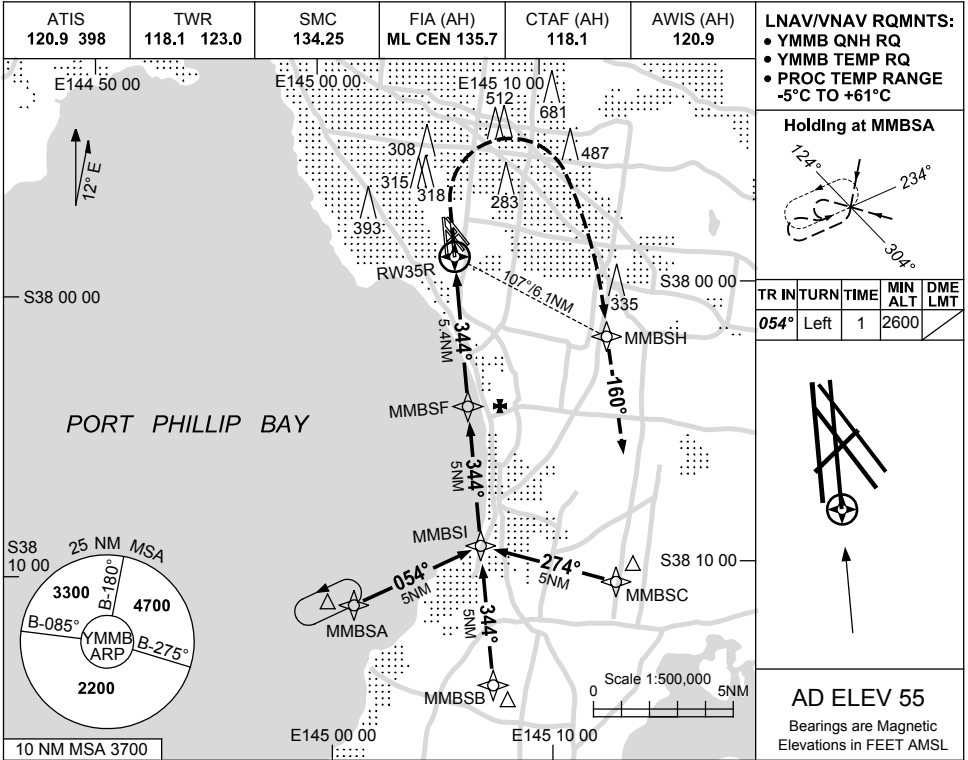

USE QNH

RNP RWY 35R

7 SEP 2023

MELBOURNE/MOORABBIN, VIC (YMMB)

NOTES

CATEGORY	A	B	C	D
LNAV/VNAV	460 (425-2.4)			NOT APPLICABLE
LNAV	550 (515-2.9)			
CIRCLING	720 (665-2.4)		1010 (955-4.0)	
ALTERNATE	(1165-4.4)		(1455-6.0)	

1. MAX IAS :
HOLDING : 210KT.
INITIAL : 210KT.

Changes: Editorial.

MMBGN01-176