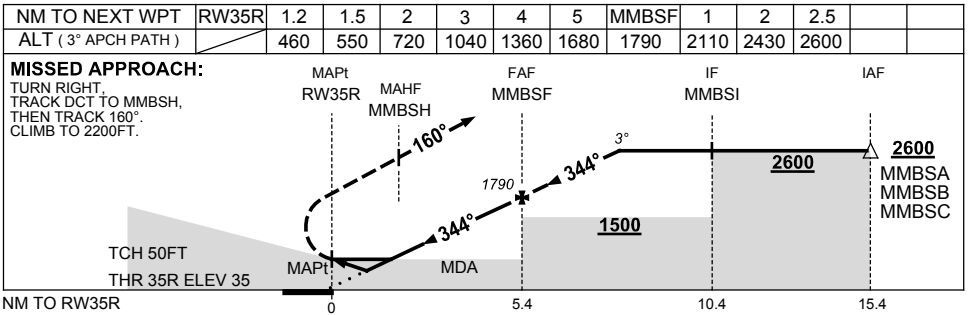

USE QNH

RNP RWY 35R

7 SEP 2023

MELBOURNE/MOORABBIN, VIC (YMMB)

NOTES

CATEGORY	A	B	C	D
LNAV/VNAV	460 (425-2.4)			NOT APPLICABLE
LNAV	550 (515-2.9)			
CIRCLING	720 (665-2.4)		1010 (955-4.0)	
ALTERNATE	(1165-4.4)		(1455-6.0)	

1. MAX IAS :
HOLDING : 210KT.
INITIAL : 210KT.

Changes: Editorial.

MMBGN01-176