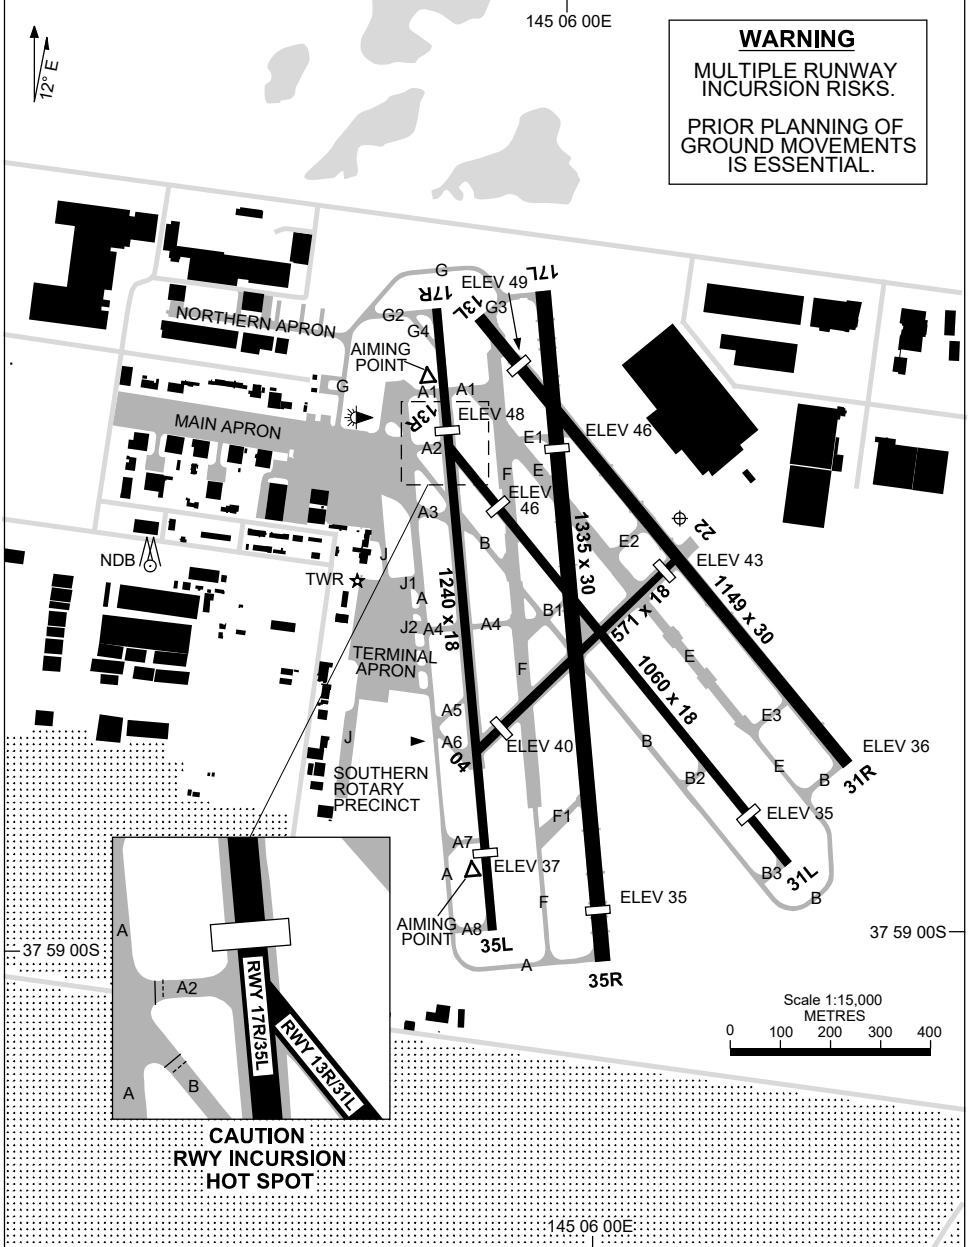

13 JUN 2024

37 58 33S 145 06 08E

MELBOURNE/MOORABBIN, VIC (YMMB)

ATIS 120.9 398	TWR 118.1 123.0	SMC 134.25	FIA (AH) ML CEN 135.7	CTAF (AH) 118.1	AWIS (AH) 120.9	Bearings are Magnetic Elevations in FEET AMSL
-------------------	--------------------	---------------	--------------------------	--------------------	--------------------	--