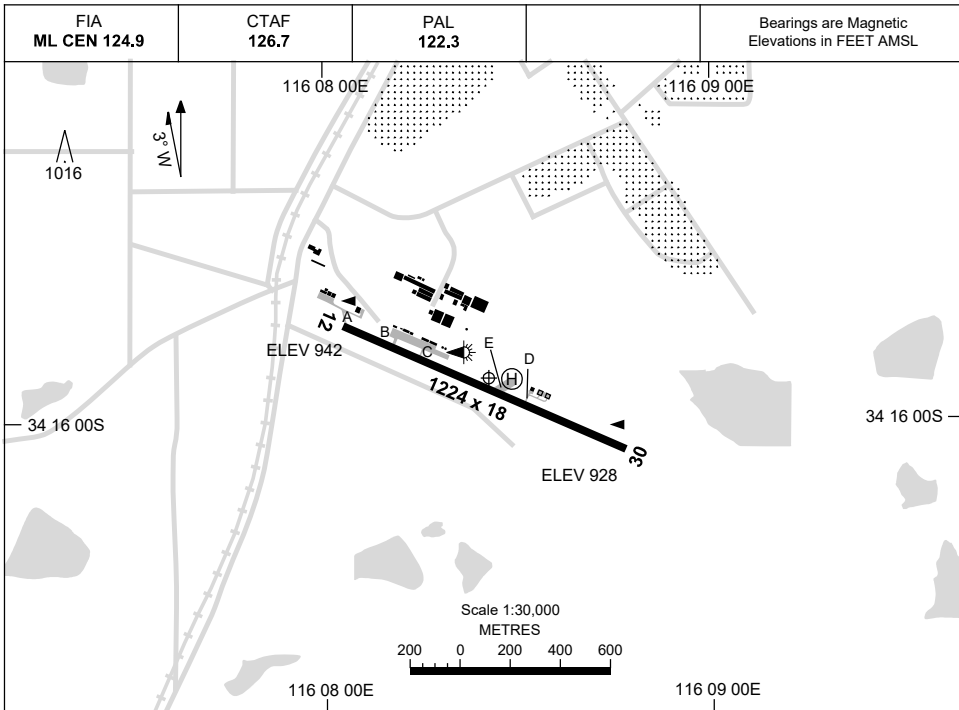

28 NOV 2024

AD ELEV 942  
34 15 55S 116 08 25E

AERODROME CHART  
**MANJIMUP, WA (YMJM)**

	<b>AERODROME LIGHTING</b>
<b>RWY</b>	TAXIWAYS : BLUE EDGE ON TWY B RL : PAL 122.3, SDBY
<b>12</b> <sup>116</sup>	LIRL
<sup>296</sup> <b>30</b>	LIRL

**NOTES**

1. FIA FREQ 124.9 AVBL 3,000FT.

Changes: TWY E.

MJMAD01-181