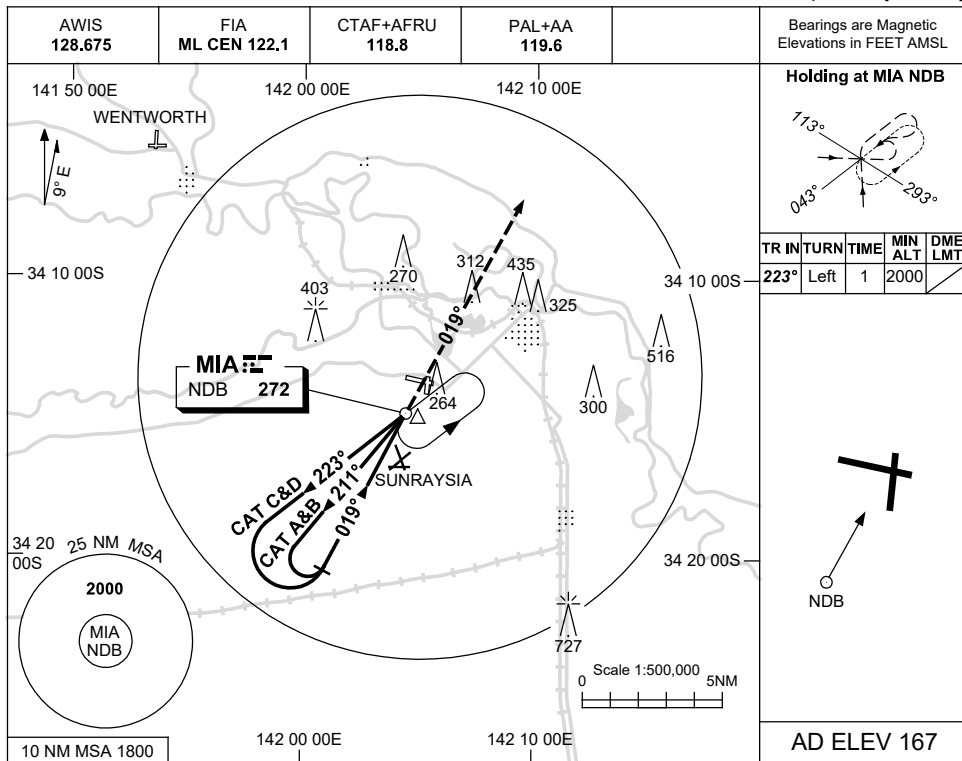

USE QNH

NDB-A
MILDURA, VIC (YMIA)

23 MAR 2023

DME DIST	NOT APPLICABLE									
ALT										

MISSED APPROACH:
TRACK 019°. CLIMB TO 2000FT.

NOTES

CATEGORY	A	B	C	D
CIRCLING	840 (673-2.4)		900 (733-4.0)	980 (813-5.0)
ALTERNATE	(1173-4.4)		(1233-6.0) (1313-7.0)	

1. MAX IAS:
INITIAL: 210KT.
2. **CAUTION:**
GLIDERS OPS FM STRIP 2.3NM SSW OF YMIA AD.

Changes: SUNRAYSLA ALA.

MIANB01-174