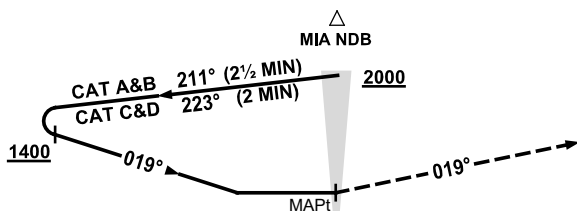

USE QNH

NDB-A
MILDURA, VIC (YMIA)

23 MAR 2023

DME DIST	NOT APPLICABLE									
ALT										

MISSED APPROACH:
TRACK 019°. CLIMB TO 2000FT.

NOTES

CATEGORY	A	B	C	D
CIRCLING	840 (673-2.4)		900 (733-4.0)	980 (813-5.0)
ALTERNATE	(1173-4.4)		(1233-6.0) (1313-7.0)	

1. MAX IAS:
INITIAL: 210KT.
2. **CAUTION:**
GLIDERS OPS FM STRIP 2.3NM SSW OF YMIA AD.

Changes: SUNRAYSLA ALA.

MIANB01-174