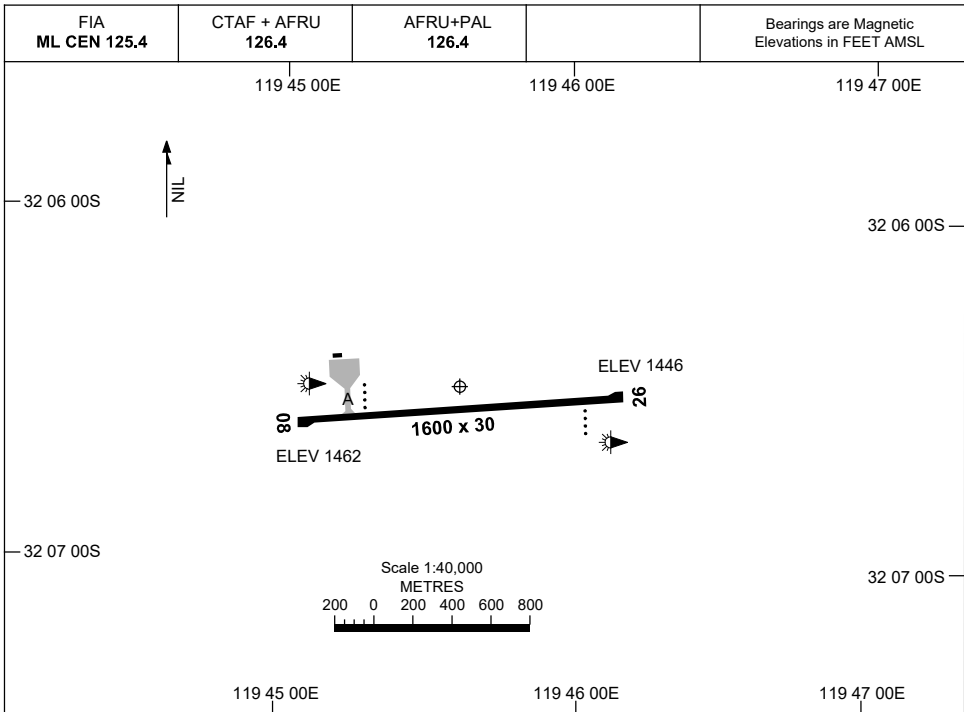

21 MAR 2024

AD ELEV 1462  
32 06 30S 119 45 36E

AERODROME CHART  
**MOUNT HOLLAND, WA (YMHL)**

<b>RWY</b>	<b>AERODROME LIGHTING</b>
	RL : AFRU+PAL 126.4
<b>08</b> <small>085</small>	LIRL PAPI 3.0° 40.4FT
<small>265</small> <b>26</b>	LIRL PAPI 3.0° 40.4FT