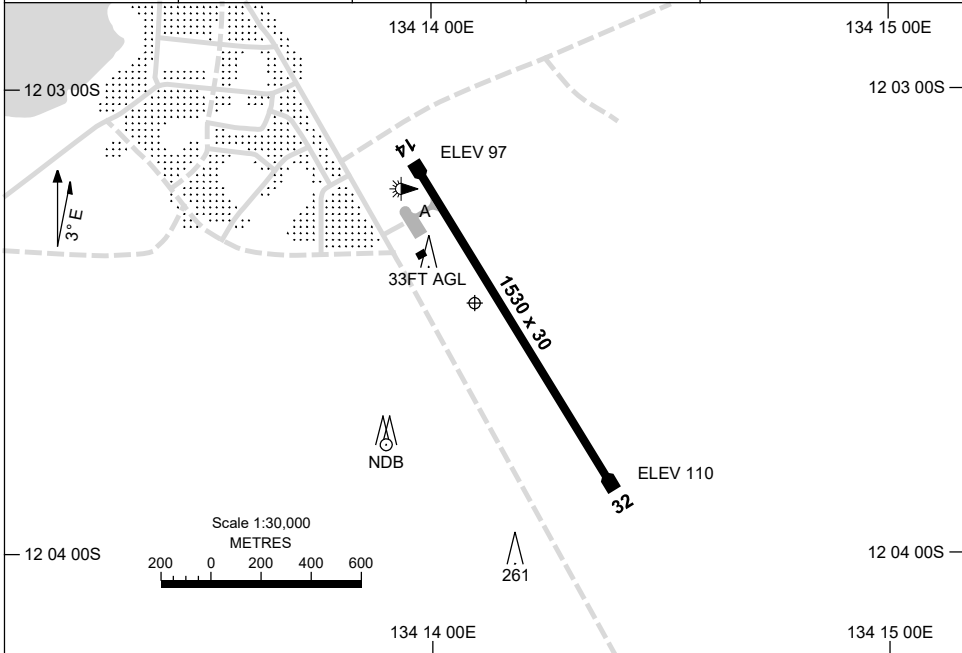

28 NOV 2024

AD ELEV 123
12 03 22S 134 14 03E

AERODROME CHART
MANINGRIDA, NT (YMGD)

FIA BN CEN 123.4	CTAF+AFRU 127.5	AFRU+PAL 127.5		Bearings are Magnetic Elevations in FEET AMSL
---------------------	--------------------	-------------------	--	--

AERODROME LIGHTING

RWY	TAXIWAY : BLUE EDGE RL : AFRU+PAL 127.5
------------	--

14 ¹⁴⁵	LIRL
³²⁵ 32	LIRL

--	--

NOTES

AWIS (PHONE) 08 7922 2509

Changes: THR ELEV.

MGDAD01-181