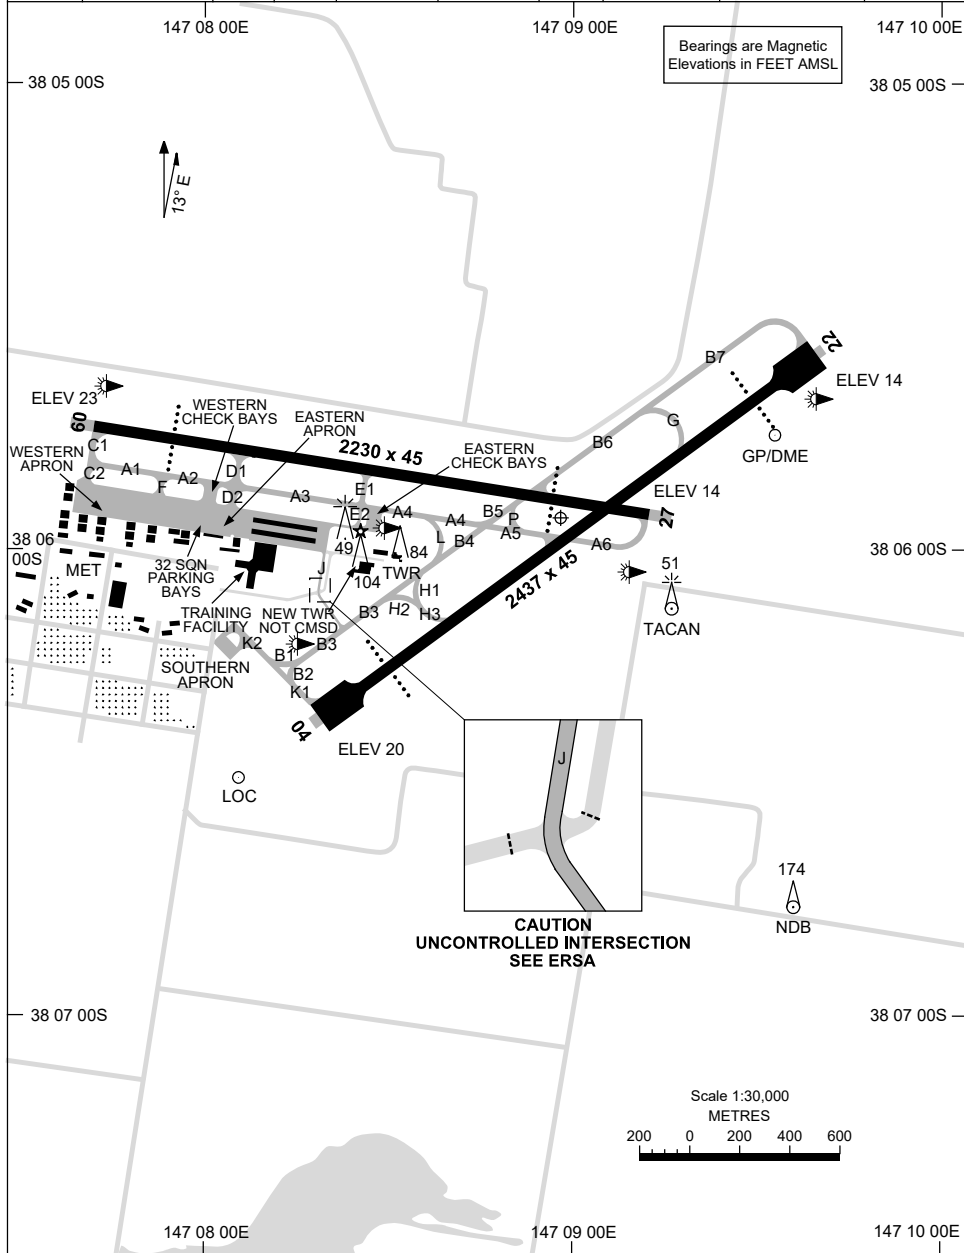

9 SEP 2021

AD ELEV 23
38 05 56S 147 08 58E

AERODROME CHART - Page 1
EAST SALE, VIC (YMES)

AFIS 118.3	ATIS (AWIS AH) 125.4 350	SMC 127.25	ACD 134.1	TWR 118.3 257.8	APP 123.3 340.2	ACC 135.8	FIA (AH) ML CEN 124.0	CTAF+AFRU (AH) 118.3	
---------------	-----------------------------	---------------	--------------	--------------------	--------------------	--------------	--------------------------	-------------------------	--

Changes: RWY 04 IWDI.

MESAD01-168