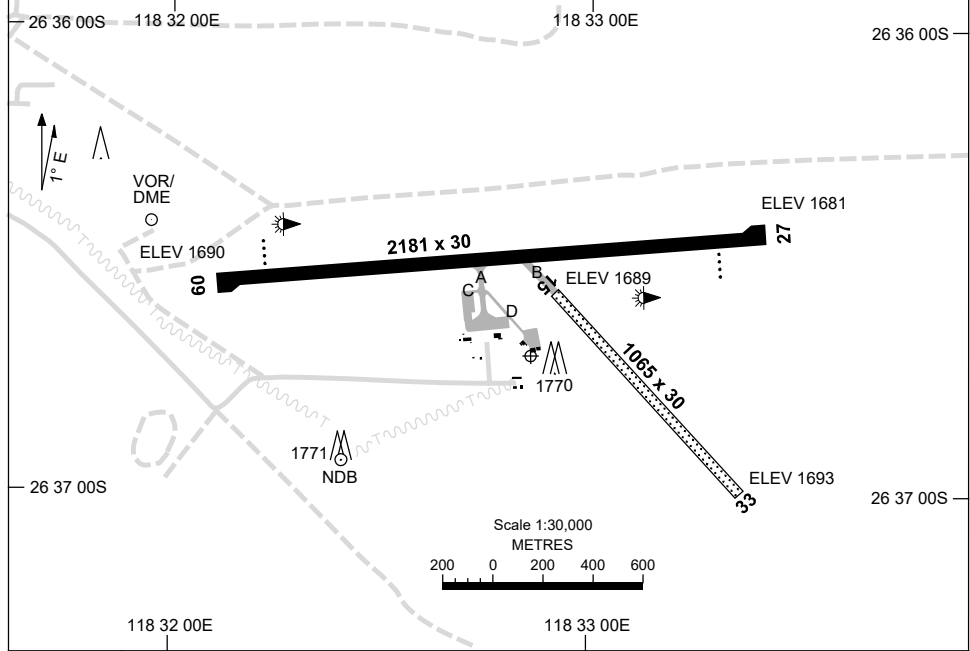

28 NOV 2024

AD ELEV 1696
26 36 42S 118 32 52E

AERODROME CHART
MEEKATHARRA, WA (YMEK)

AWIS 120.45	FIA ML CEN 122.6	CTAF+AFRU 126.55	AFRU+PAL 126.55	Bearings are Magnetic Elevations in FEET AMSL
-----------------------	----------------------------	----------------------------	---------------------------	--------------------------------------------------

RWY		AERODROME LIGHTING
		TAXIWAY : BLUE EDGE RL : AFRU+PAL 126.55 , SDBY (45 SEC)
09 <small>084</small>		PAPI 3.0° 48FT LIRL
<small>264</small> 27		PAPI 3.0° 48FT LIRL
15 <small>138</small>		NIL
<small>318</small> 33		NIL

NOTES

Changes: AD ELEV, RWY 09 AND RWY 27 THR ELEV, APRON, HANGARS. MEKAD01-181