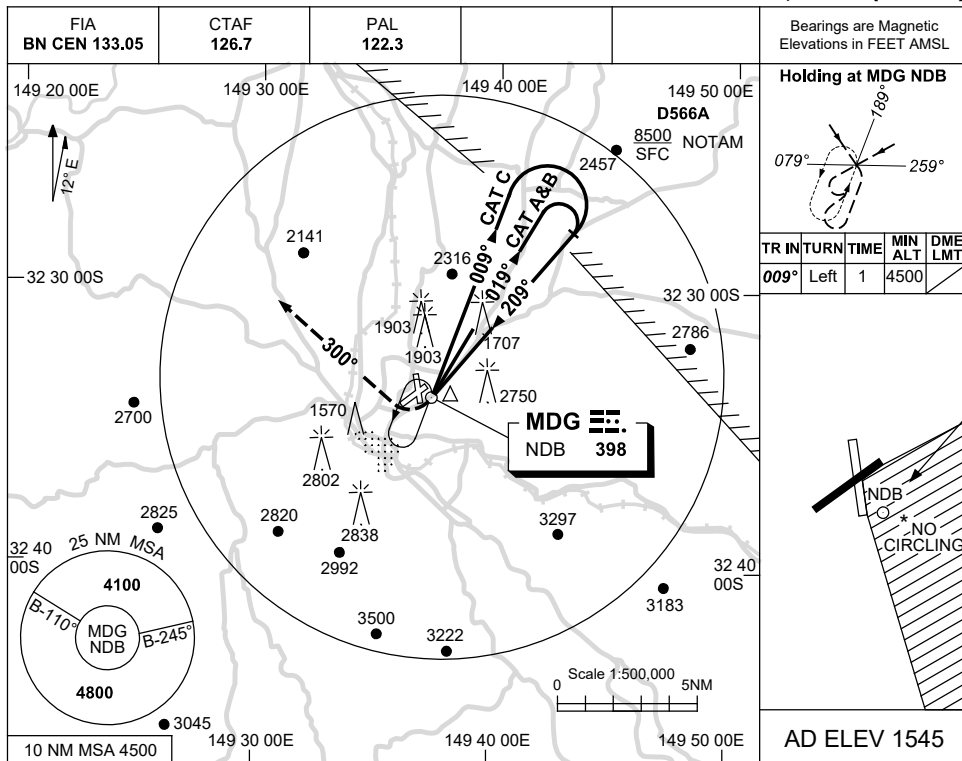

USE QNH

NDB RWY 22  
**MUDGEES, NSW (YMDG)**

13 JUN 2024

**NOTES**

1. MAX IAS:  
 INITIAL :  
 CAT A&B 140KT.  
 CAT C 210KT.
- \* 2. NO CIRCLING IN SECTOR S OF RWY 04/22 AND E OF RWY 16/34.
3. AWIS (PHONE)  
 02 9353 6439

CATEGORY	A	B	C	D
S-I NDB	<b>3110 (1565-5.0)</b>			<b>NOT APPLICABLE</b>
CIRCLING *	<b>3110 (1565-2.4)</b>	<b>3520(1975-4.0)</b>		
ALTERNATE	<b>(2065-4.4)</b>	<b>(2475-6.0)</b>		

Changes: CIRCLING MINIMA, ALTERNATE MINIMA.