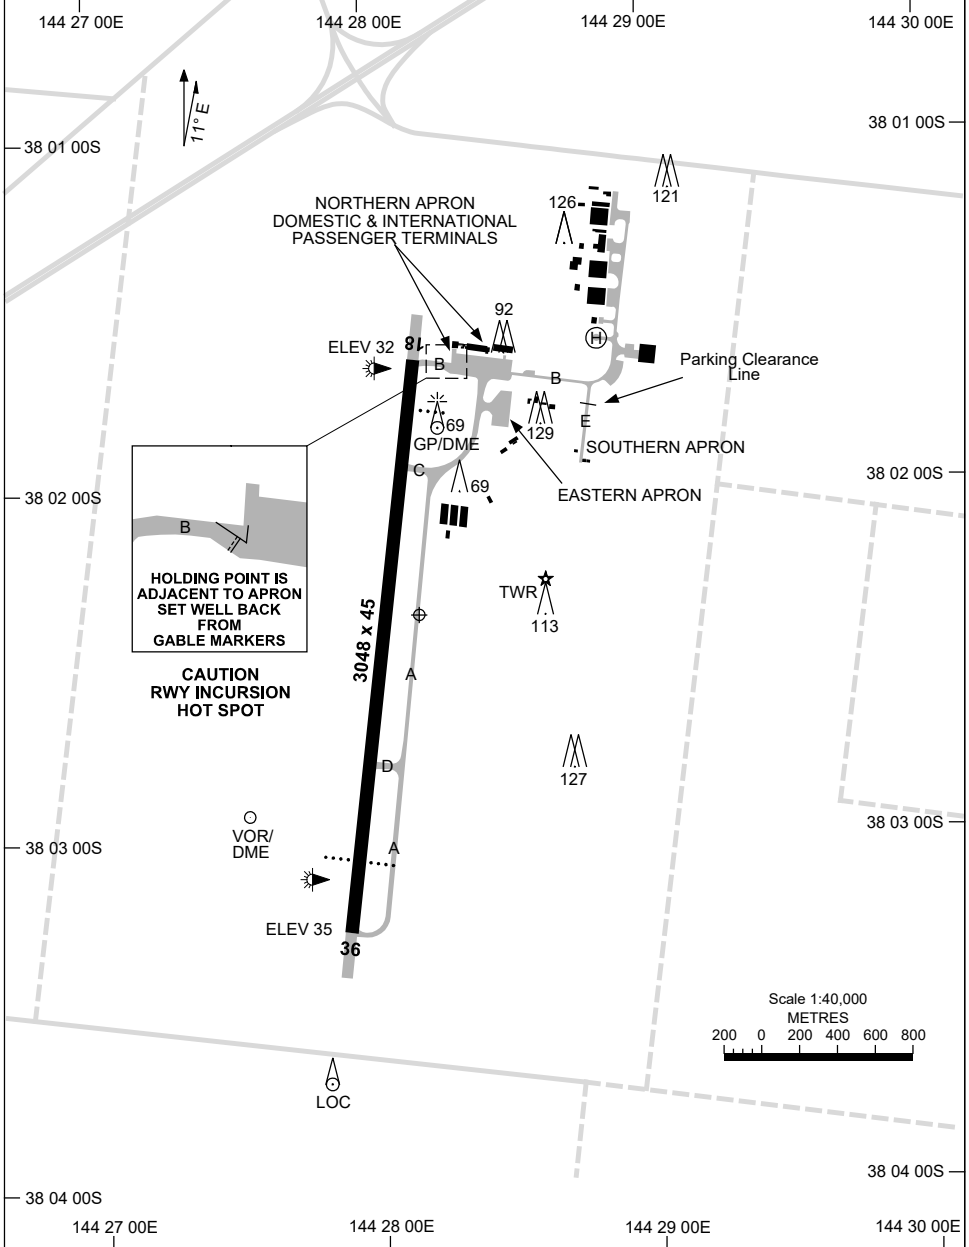

28 NOV 2024

AD ELEV 35
38 02 22S 144 28 10E

AERODROME CHART - Page 1
AVALON, VIC (YMAV)

ATIS 118.2 116.1	AWIS (AH) 116.1	AV APP 133.55	TWR 120.1	UNICOM 129.3	FIA (AH) ML CEN 135.7	CTAF+AFRU (AH) 120.1	AFRU+PAL (AH) 120.1	BRG are MAG ELEV in FT AMSL
---------------------	--------------------	------------------	--------------	-----------------	--------------------------	-------------------------	------------------------	--------------------------------

HOLDING POINT IS
ADJACENT TO APRON
SET WELL BACK
FROM
GABLE MARKERS

CAUTION
RWY INCURSION
HOT SPOT

Changes: Editorial.

MAVAD01-181