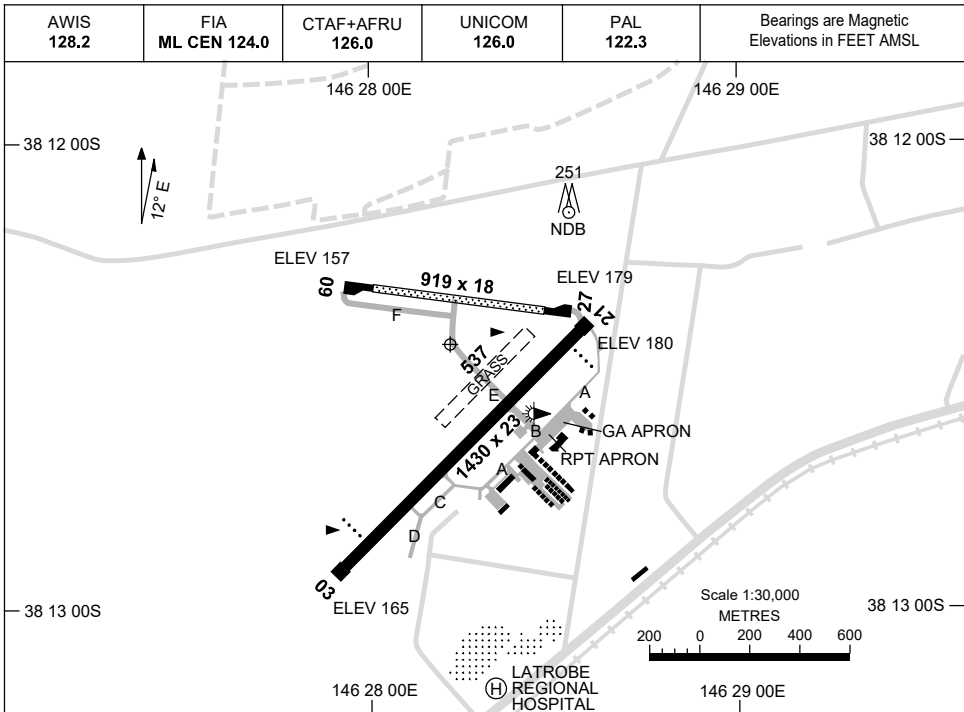

23 MAR 2023

AD ELEV 180  
38 12 26S 146 28 13E

AERODROME CHART  
**LATROBE VALLEY, VIC (YLTV)**

RWY		AERODROME LIGHTING	
		TAXIWAY : BLUE EDGE (CENTRE TWY ONLY)	
03	<sup>033</sup>	PAPI 3.0°	32FT LIRL
21	<sup>213</sup>	PAPI 3.0°	32FT LIRL
09	<sup>085</sup>	NIL	
27	<sup>265</sup>	NIL	

**NOTES**

Changes: NOTES, TWY, APN AND BUILDINGS. LTVAD01-174