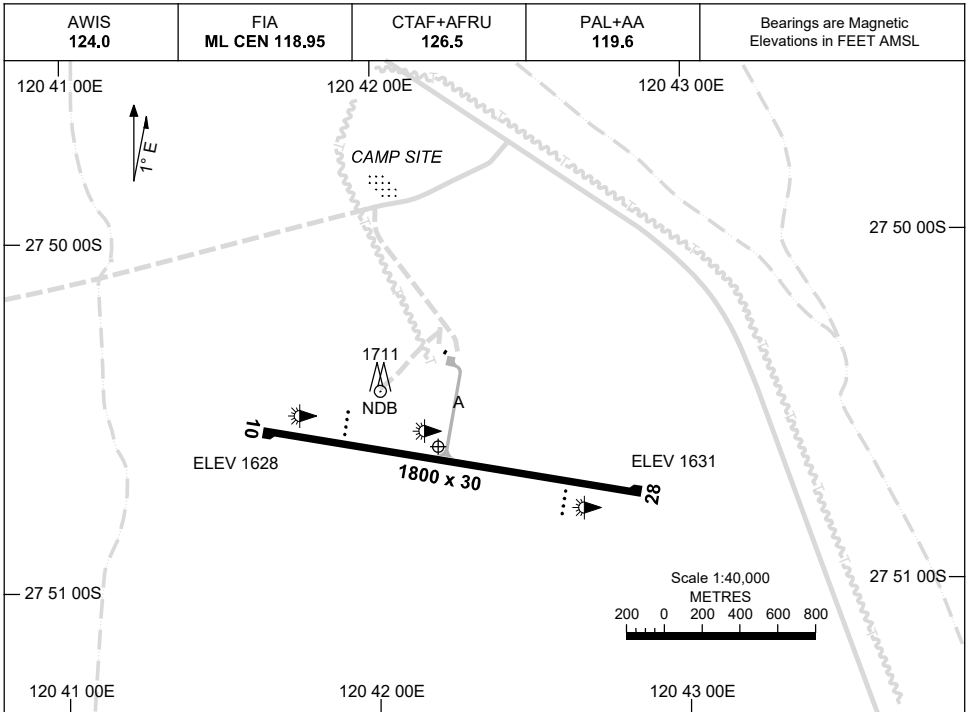

28 NOV 2024

AD ELEV 1631
27 50 36S 120 42 12E

AERODROME CHART
LEINSTER, WA (YLST)

	AERODROME LIGHTING
RWY	TAXIWAY : BLUE EDGE RL : PAL+AA 119.6, SDBY (8 SEC)
10 ⁰⁹⁹	PAPI 3.0° 44FT LIRL
²⁷⁹ 28	PAPI 3.0° 43FT LIRL

NOTES

1. LIRL ACTIVATED HN.
2. FIA FREQ 118.95 AVBL CIRCUIT AREA.

Changes: THR ELEV.

LSTAD01-181