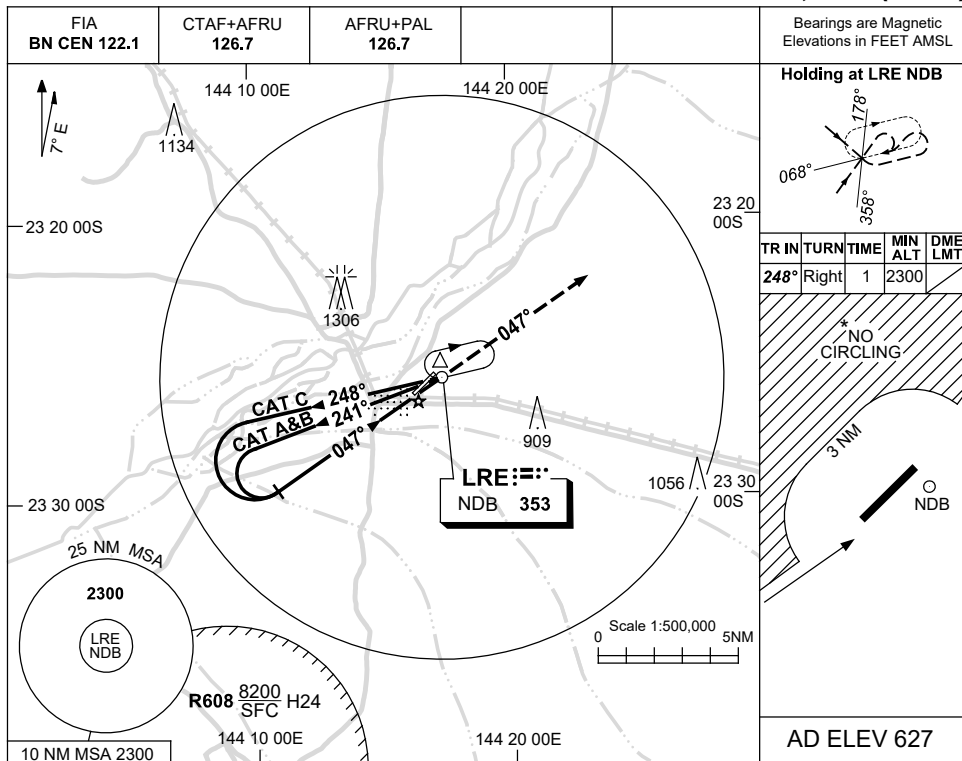

USE QNH

NDB RWY 04  
**LONGREACH, QLD (YLRE)**

15 AUG 2019

**NOTES**

- MAX IAS:  
 INITIAL :  
 CAT A&B 140KT.  
 CAT C 180KT.
- NO CIRCLING N  
 OF RWY 04/22  
 BEYOND 3NM.
- AWIS PHONE  
 07 3564 3723

CATEGORY	A	B	C	D
S-I NDB	<b>1250 (623-3.5)</b>			<b>NOT APPLICABLE</b>
CIRCLING*	<b>1250 (623-2.4)</b>	<b>1410 (783-4.0)</b>		
ALTERNATE	<b>(1123-4.4)</b>		<b>(1283-6.0)</b>	

Changes: MAG VAR, CAT C CIRCLING, CO-ORD FORMAT, NOTE 3, Editorial.

LREN02-160