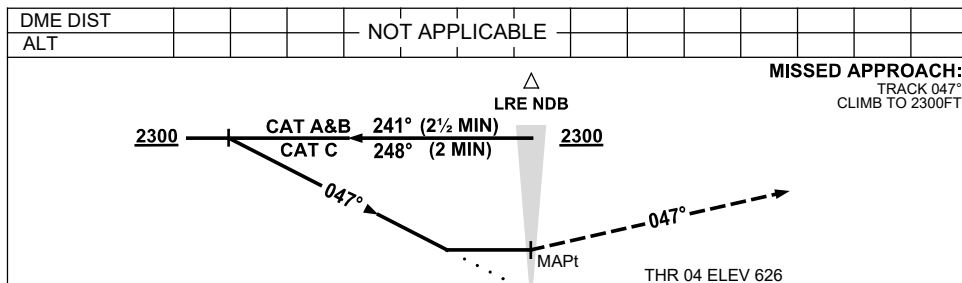

USE QNH

NDB RWY 04  
**LONGREACH, QLD (YLRE)**

15 AUG 2019

**NOTES**

- MAX IAS:  
 INITIAL :  
 CAT A&B 140KT.  
 CAT C 180KT.
- NO CIRCLING N  
 OF RWY 04/22  
 BEYOND 3NM.
- AWIS PHONE  
 07 3564 3723

CATEGORY	A	B	C	D
S-I NDB	<b>1250 (623-3.5)</b>			<b>NOT APPLICABLE</b>
CIRCLING*	<b>1250 (623-2.4)</b>	<b>1410 (783-4.0)</b>		
ALTERNATE	<b>(1123-4.4)</b>		<b>(1283-6.0)</b>	

Changes: MAG VAR, CAT C CIRCLING, CO-ORD FORMAT, NOTE 3, Editorial.

LREN02-160