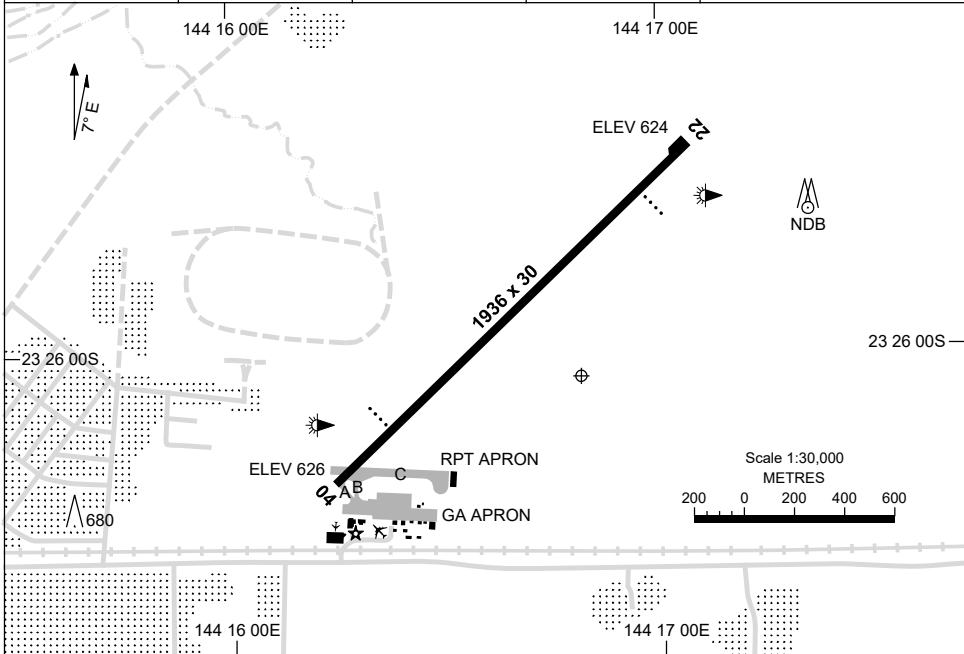

7 SEP 2023

AD ELEV 627  
23 26 03S 144 16 49E

**AERODROME CHART**  
**LONGREACH, QLD (YLRE)**

FIA BN CEN 122.1	CTAF+AFRU 126.7	AFRU+PAL 126.7		Bearings are Magnetic Elevations in FEET AMSL
---------------------	--------------------	-------------------	--	--

AERODROME LIGHTING	
<b>RWY</b>	ABN : FLG W 8 SEC TAXIWAY : BLUE EDGE ON A & C RL : AFRU+PAL 126.7 , SDBY , PTBL (EMERG ONLY, 90 MIN PN)
<b>04</b> <sup>039</sup>	PAPI 3.0° 46FT LIRL PTBL
<sup>219</sup> <b>22</b>	PAPI 3.0° 46FT LIRL PTBL