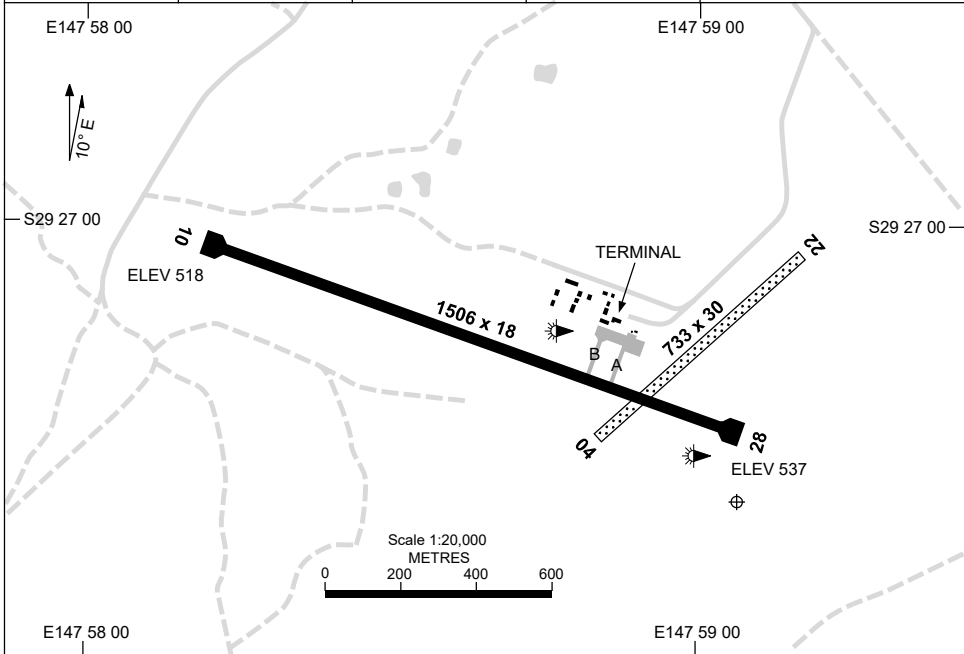

5 SEP 2024

AD ELEV 540  
S29 27 24 E147 59 04

AERODROME CHART  
**LIGHTNING RIDGE, NSW (YLRD)**

FIA BN CEN 127.1	CTAF 126.7	PAL+AA 121.3		Bearings are Magnetic Elevations in FEET AMSL
---------------------	---------------	-----------------	--	--

RWY		AERODROME LIGHTING
		TAXIWAY : BLUE EDGE RL : PAL+AA 121.3 , PTBL (ARO: 0417 691 740)
<b>10</b> 099		LIRL
279	<b>28</b>	LIRL
<b>04</b> 037		NIL
217	<b>22</b>	NIL

**NOTES**

1. FIA FREQ 127.1 AVBL AT 3000FT.