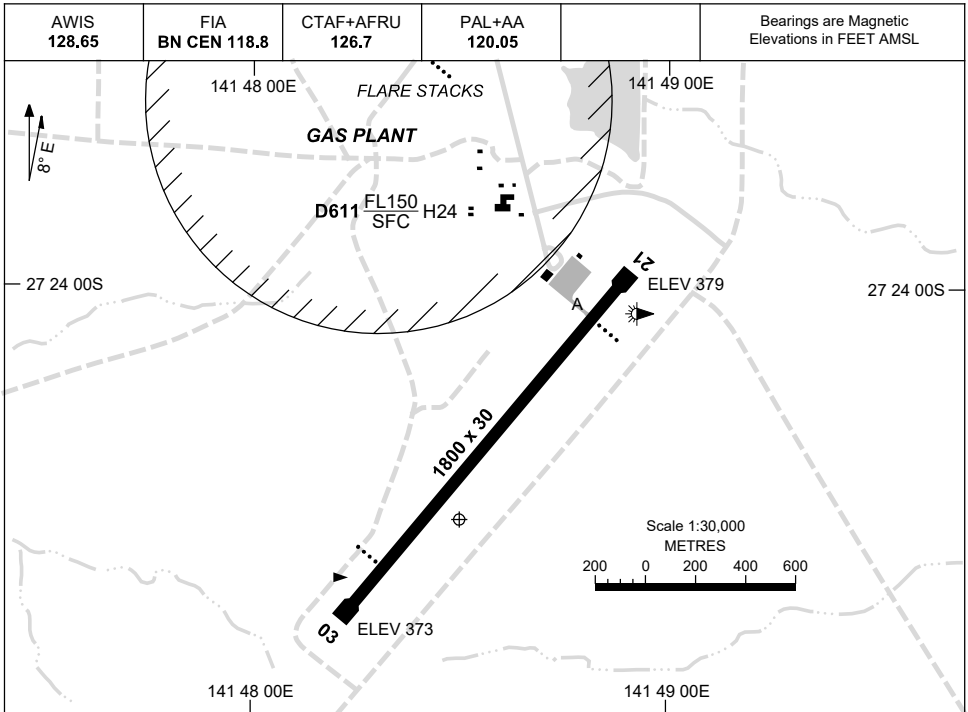

13 JUN 2024

AD ELEV 385  
27 24 30S 141 48 30E

AERODROME CHART  
**BALLERA, QLD (YLLE)**

	<b>AERODROME LIGHTING</b>
<b>RWY</b>	TAXIWAY : BLUE EDGE RL : PAL+AA 120.05 , SDBY, (MANUAL ACT. 45 MIN PN) PTBL (EMERG ONLY, 60 MIN PN)
<b>03</b> <sup>032</sup>	PAPI 3.0° 48FT LIRL PTBL
<sup>212</sup> <b>21</b>	PAPI 3.0° 48FT LIRL PTBL

**NOTES**

- FIA FREQ AVBL IN CIRCUIT AREA.
- ALL OPS - ADVISE ADO 20MIN PN ON 126.4.

Changes: Editorial.

LLEAD01-179