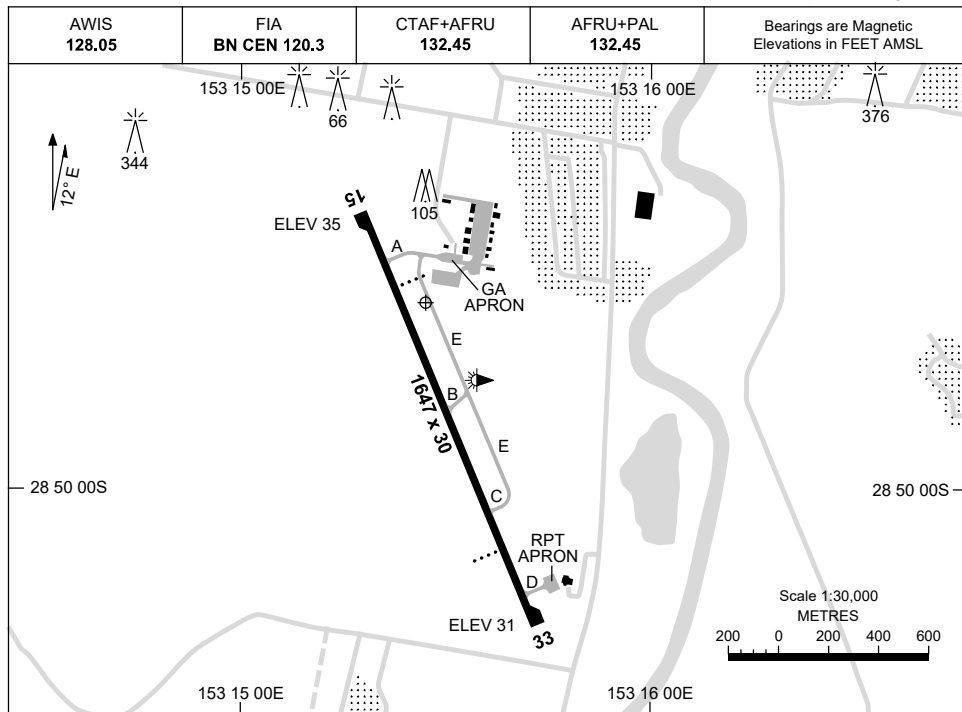

7 SEP 2023

AD ELEV 35  
28 49 36S 153 15 27E

AERODROME CHART  
**LISMORE, NSW (YLIS)**

<b>RWY</b>	<b>AERODROME LIGHTING</b>	
	TAXIWAY : BLUE EDGE RL : AFRU+PAL 132.45 ; SDBY (15 SEC)	
<b>15</b> <sup>146</sup>	PAPI LEFT SIDE 3.0° 42FT LIRL RTIL	
<sup>326</sup> <b>33</b>	PAPI LEFT SIDE 3.0° 42FT LIRL RTIL	

**NOTES**

Changes: NOTES.

LISAD01-176