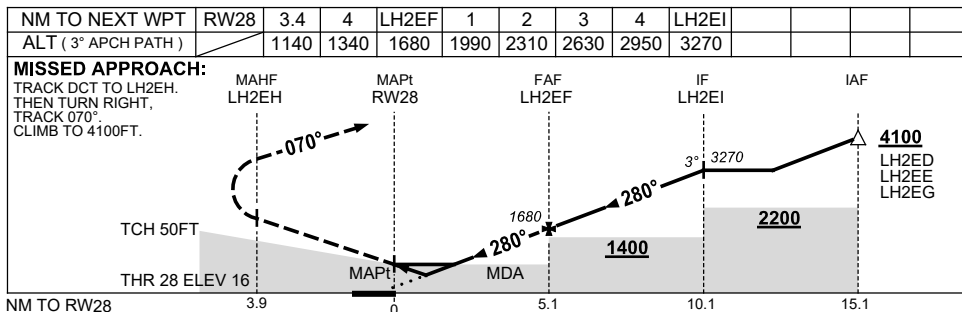

USE QNH

RNP RWY 28

16 JUN 2022

LORD HOWE ISLAND, NSW (YLHI)

**NOTES**

CATEGORY	A	B	C	D
LNAV/VNAV		1140 (1124-5.0)		<b>NOT APPLICABLE</b>
LNAV		1340 (1323-5.0)		
CIRCLING *	1340 (1323-2.4)	1440 (1423-4.0)		
ALTERNATE	(1823-4.4)	(1923-6.0)		

1. MAX IAS: INITIAL : 210KT.
- \* 2. NO CIRCLING S OF RWY 10/28.

Changes: MINIMA, DIST/ALT TABLE, WPT NAMING CONVENTION, Editorial.

LHIGN03-171