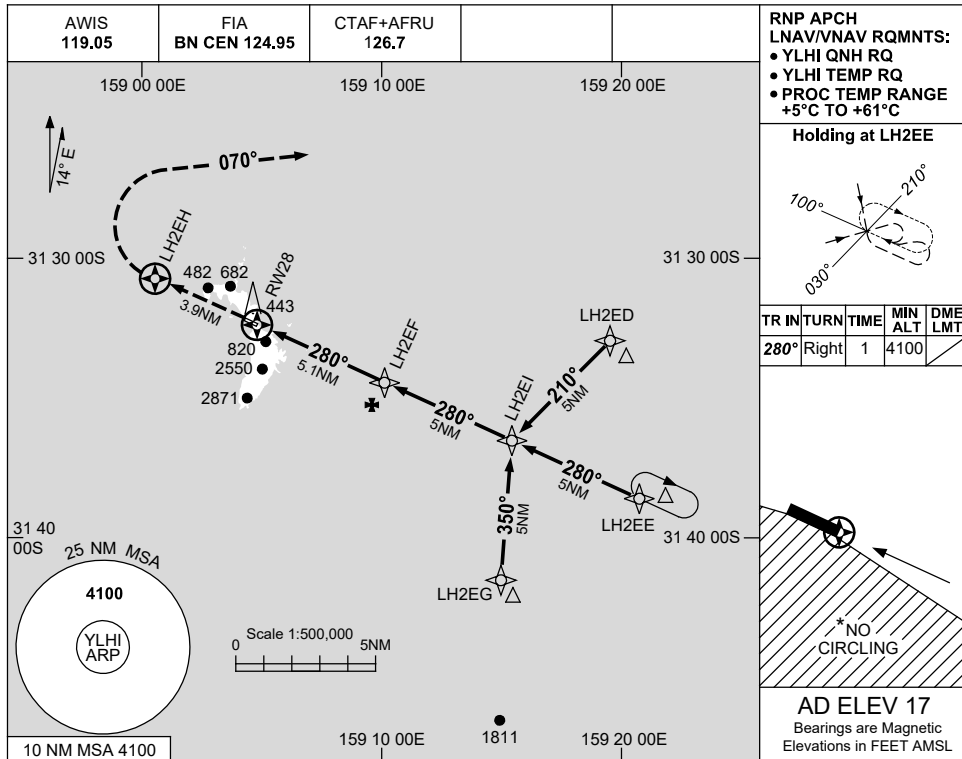

USE QNH

RNP RWY 28

16 JUN 2022

LORD HOWE ISLAND, NSW (YLHI)

**NOTES**

CATEGORY	A	B	C	D
LNAV/VNAV		1140 (1124-5.0)		<b>NOT APPLICABLE</b>
LNAV		1340 (1323-5.0)		
CIRCLING *	1340 (1323-2.4)	1440 (1423-4.0)		
ALTERNATE	(1823-4.4)	(1923-6.0)		

1. MAX IAS: INITIAL : 210KT.
- \* 2. NO CIRCLING S OF RWY 10/28.

Changes: MINIMA, DIST/ALT TABLE, WPT NAMING CONVENTION, Editorial.

LHIGN03-171