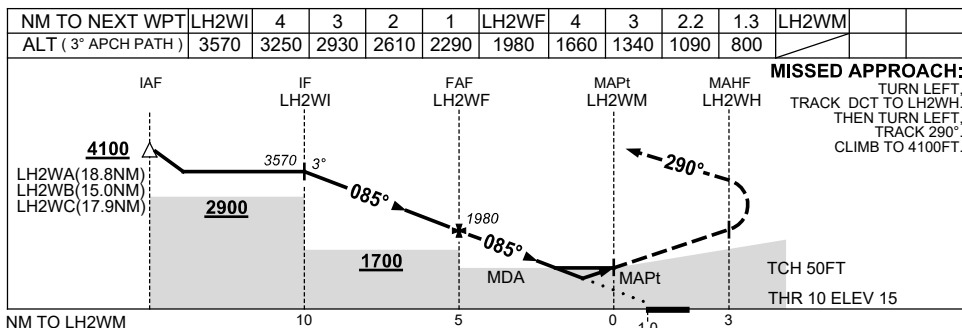

USE QNH

RNP RWY 10

16 JUN 2022

LORD HOWE ISLAND, NSW (YLHI)

NOTES

1. MAX IAS: INITIAL : 210KT.
- * 2. NO CIRCLING STH OF RWY 10/28.

CATEGORY	A	B	C	D	
LNAV/VNAV	800 (785-4.5)			NOT APPLICABLE	
LNAV	1090 (1073-5.0)				
CIRCLING *	1340 (1323-2.4)		1440 (1423-4.0)		
ALTERNATE	(1823-4.4)		(1923-6.0)		