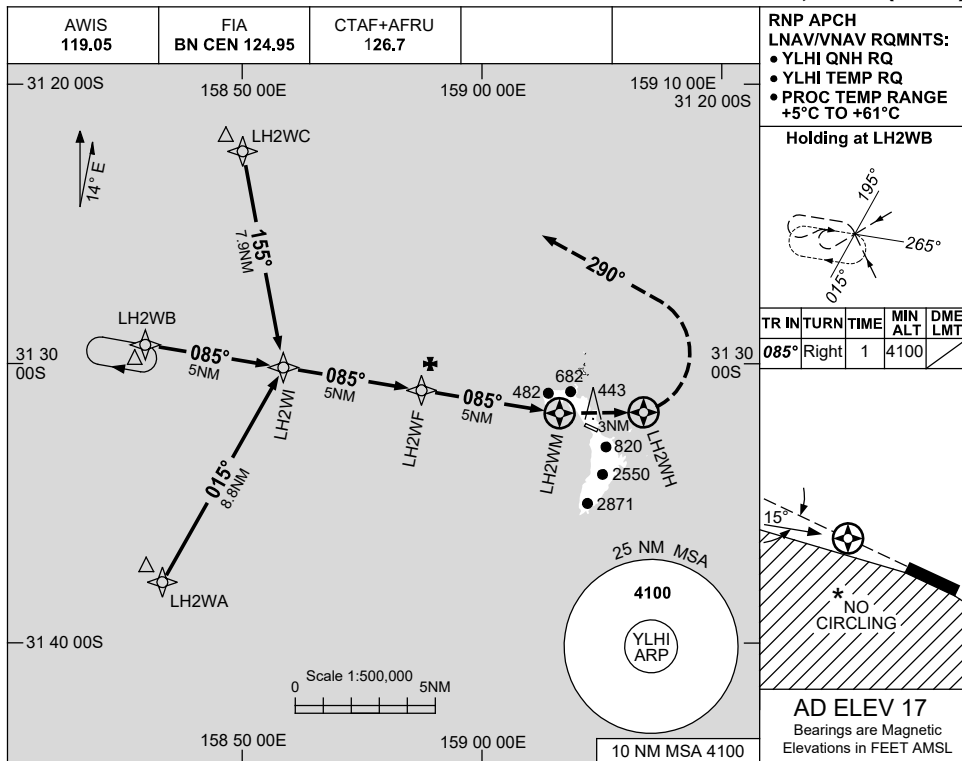

USE QNH

RNP RWY 10

16 JUN 2022

LORD HOWE ISLAND, NSW (YLHI)

NOTES

1. MAX IAS: INITIAL : 210KT.
- * 2. NO CIRCLING STH OF RWY 10/28.

CATEGORY	A	B	C	D	
LNAV/VNAV	800 (785-4.5)			NOT APPLICABLE	
LNAV	1090 (1073-5.0)				
CIRCLING *	1340 (1323-2.4)		1440 (1423-4.0)		
ALTERNATE	(1823-4.4)		(1923-6.0)		

Changes: MINIMA, WPT NAMING CONVENTION, Editorial.

LHIGN01-171