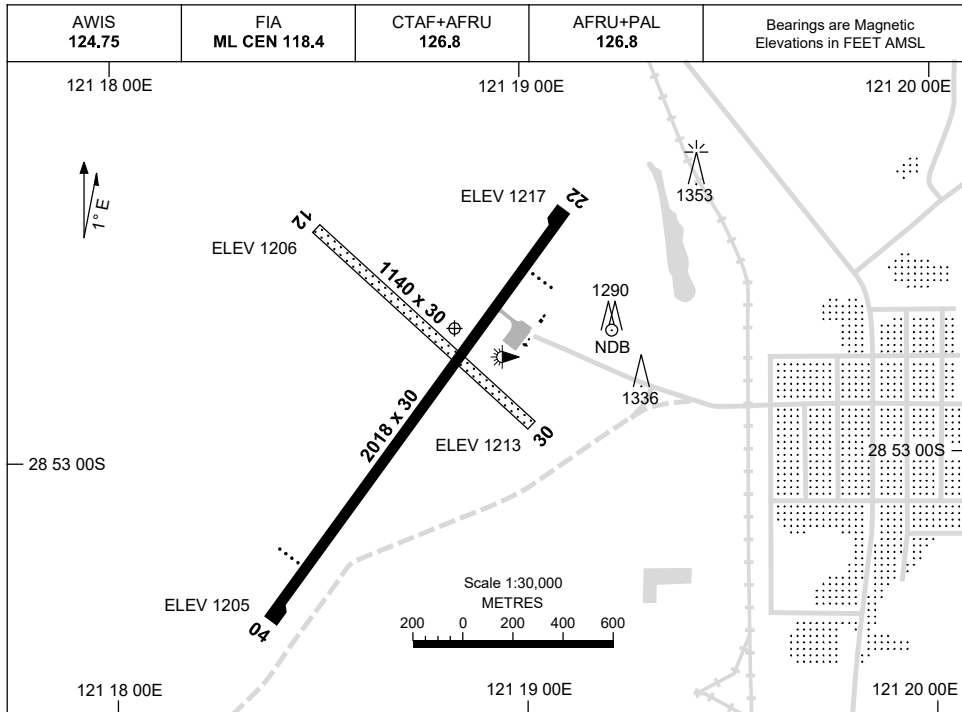

17 JUN 2021

AD ELEV 1217
28 52 41S 121 18 53E

AERODROME CHART
LEONORA, WA (YLEO)

	AERODROME LIGHTING	
RWY	TWY : BLUE EDGE RL : AFRU+PAL 126.8 , SDBY (30 SEC)	
04 <small>036</small>	PAPI 3.0° 45.4FT LIRL	
<small>216</small> 22	PAPI 3.0° 45.7FT LIRL	
12 <small>132</small>	NIL	
<small>312</small> 30	NIL	

NOTES

1. AWIS RQ ONE-SECOND PULSE TO ACTIVATE.

Changes: NOTE 1.

LEOAD01-167