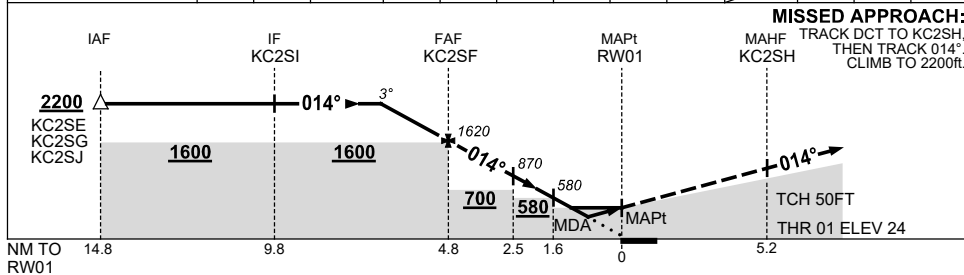

**USE QNH**  
**KINGSCOTE/KANGAROO ISLAND, SA (YKSC)**

RNP RWY 01

**5 SEP 2024**

NM TO NEXT WPT	1.9	1	KC2SF	4	3	2.5	1.6	1.4	0.8	RW01		
ALT (3° APCH PATH)	2200	1930	1620	1350	1030	870	580	530	340			

**NOTES**

1. MAX IAS: INITIAL : 210KT.

CATEGORY	A	B	C	D
LNAV/VNAV		<b>340</b> (316-1.8)		<b>NOT APPLICABLE</b>
LNAV		<b>530</b> (506-2.9)		
CIRCLING	<b>840</b> (816-2.4)		<b>1070</b> (1046-4.0)	
ALTERNATE		(1316-4.4)	(1546-6.0)	

Changes: 2.5NM STEP-DOWN FIX, WPT NAMING CONVENTION, Editorial.

KSCGN02-180