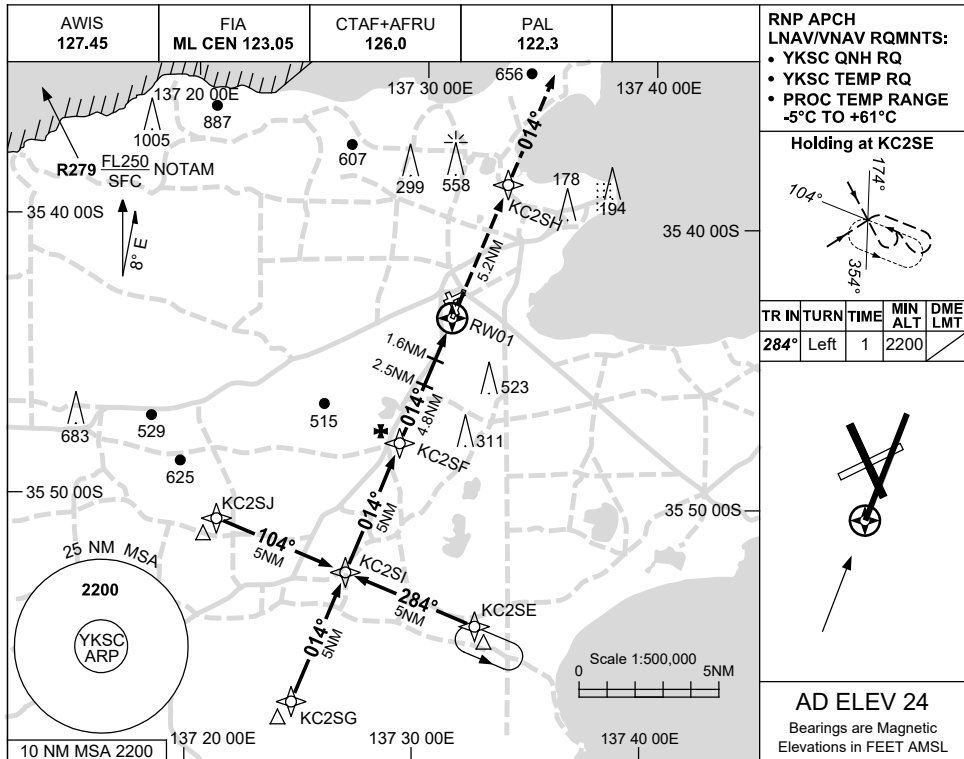

**USE QNH**  
**KINGSCOTE/KANGAROO ISLAND, SA (YKSC)**

RNP RWY 01

**5 SEP 2024**

NM TO NEXT WPT	1.9	1	KC2SF	4	3	2.5	1.6	1.4	0.8	RW01		
ALT (3° APCH PATH)	2200	1930	1620	1350	1030	870	580	530	340			

**NOTES**

1. MAX IAS: INITIAL : 210KT.

CATEGORY	A	B	C	D
LNAV/VNAV		<b>340</b> (316-1.8)		<b>NOT APPLICABLE</b>
LNAV		<b>530</b> (506-2.9)		
CIRCLING	<b>840</b> (816-2.4)		<b>1070</b> (1046-4.0)	
ALTERNATE		(1316-4.4)	(1546-6.0)	

Changes: 2.5NM STEP-DOWN FIX, WPT NAMING CONVENTION, Editorial.

KSCGN02-180