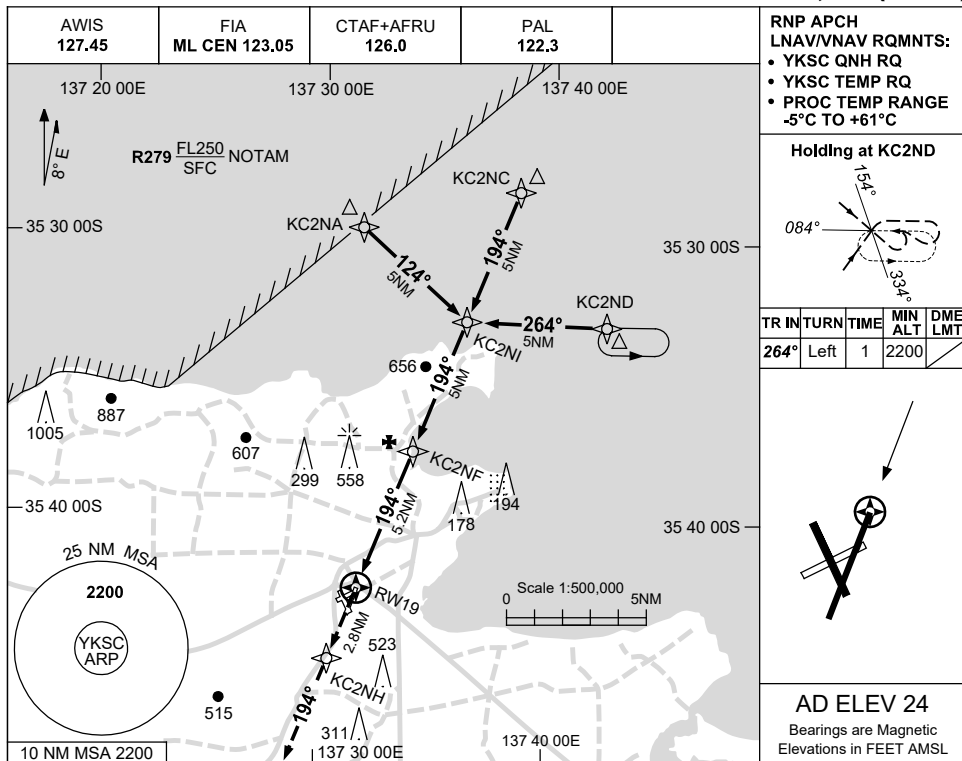

USE QNH
KINGSCOTE/KANGAROO ISLAND, SA (YKSC)

RNP RWY 19

5 SEP 2024

NM TO NEXT WPT	RW19	0.8	1	1.7	2	3	4	KC2NF	1	1.5		
ALT (3° APCH PATH)		340	390	600	710	1030	1340	1730	2050	2200		

NOTES

CATEGORY	A	B	C	D
LNAV/VNAV		340 (319-1.8)		NOT APPLICABLE
LNAV		600 (576-3.3)		
CIRCLING	840 (816-2.4)		1070 (1046-4.0)	
ALTERNATE	(1316-4.4)		(1546-6.0)	

1. MAX IAS:
INITIAL : 230KT.
2. KC2NA INITIAL
NOT AVBL
WHEN R279 ACT

Changes: WPT NAMING CONVENTION, Editorial.

KSCGN01-180