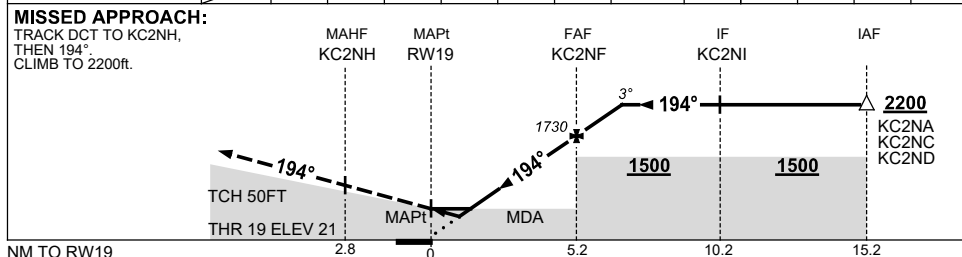

USE QNH
KINGSCOTE/KANGAROO ISLAND, SA (YKSC)

RNP RWY 19

5 SEP 2024

NM TO NEXT WPT	RW19	0.8	1	1.7	2	3	4	KC2NF	1	1.5		
ALT (3° APCH PATH)		340	390	600	710	1030	1340	1730	2050	2200		

NOTES

CATEGORY	A	B	C	D
LNAV/VNAV		340 (319-1.8)		NOT APPLICABLE
LNAV		600 (576-3.3)		
CIRCLING	840 (816-2.4)		1070 (1046-4.0)	
ALTERNATE	(1316-4.4)		(1546-6.0)	

1. MAX IAS:
INITIAL : 230KT.
2. KC2NA INITIAL
NOT AVBL
WHEN R279 ACT

Changes: WPT NAMING CONVENTION, Editorial.

KSCGN01-180