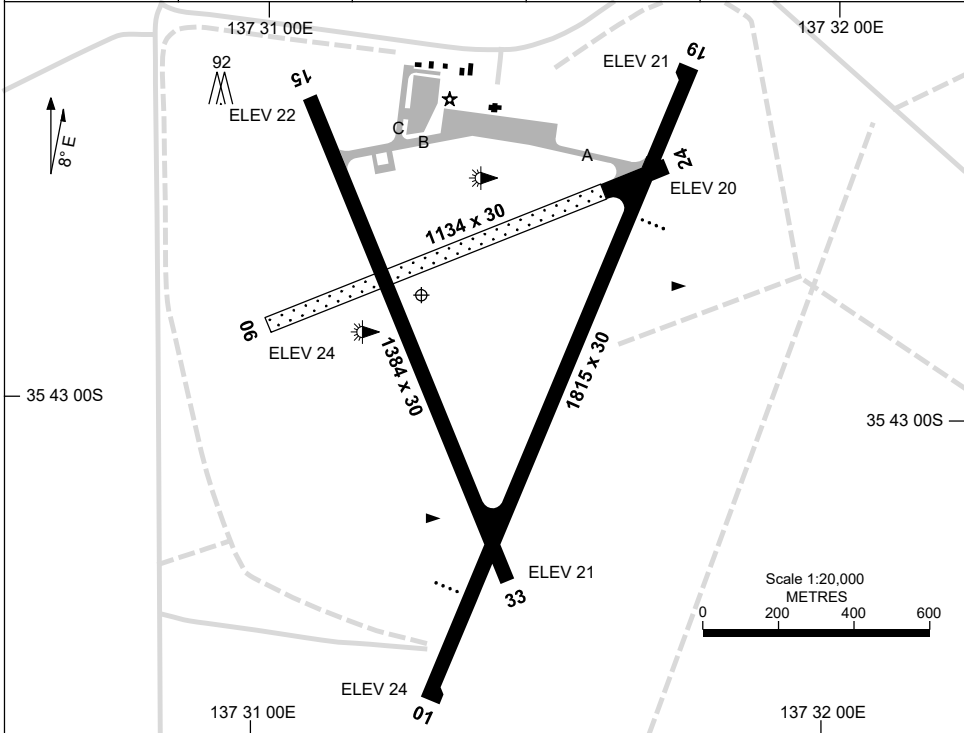

28 NOV 2024

AD ELEV 24
35 42 50S 137 31 17E

KINGSCOTE/KANGAROO ISLAND, SA (YKSC)
AERODROME CHART

AWIS 127.45	FIA ML CEN 123.05	CTAF+AFRU 126.0	PAL 122.3	Bearings are Magnetic Elevations in FEET AMSL
----------------	----------------------	--------------------	--------------	--------------------------------------------------

		AERODROME LIGHTING	
RWY		ABN : FLG W 6 SEC	
		TAXIWAYS : BLUE EDGE TWY A	
		RL : PAL 122.3 , SDBY (15 SEC) , PTBL IN EMERG	
01 ⁰¹⁴		PAPI 3.0° 47FT LIRL	
¹⁹⁴ 19		PAPI 3.0° 47FT LIRL	
06 ⁰⁵⁹		NIL	
²³⁹ 24		NIL	
15 ¹⁴⁹		NIL	
³²⁹ 33		NIL	

NOTES

Changes: SDBY SWITCHOVER TIME.

KSCAD01-181