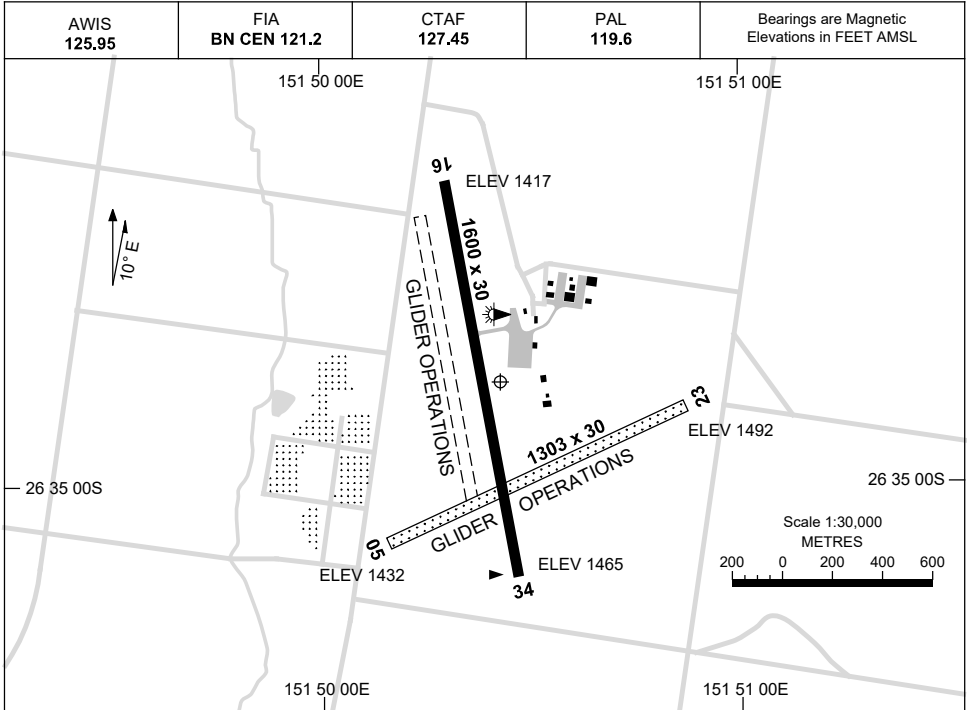

15 JUN 2023

AD ELEV 1492  
26 34 51S 151 50 28E

AERODROME CHART  
**KINGAROY, QLD (YKRY)**

	<b>AERODROME LIGHTING</b>	
<b>RWY</b>	TAXIWAY: BLUE EDGE RL : PAL 119.6 , PTBL EMERG ONLY , SDBY (PN)	
<b>16</b> <sup>159</sup> 339 <b>34</b>	LIRL	
<b>05</b> <sup>055</sup> 235 <b>23</b>	NIL	

**NOTES**

1. PAL REQUIRES THREE TIMES ONE SECOND PULSES WI A 14-SEC PERIOD.

Changes: LIGHTING AND NOTES.

KRYAD01-175