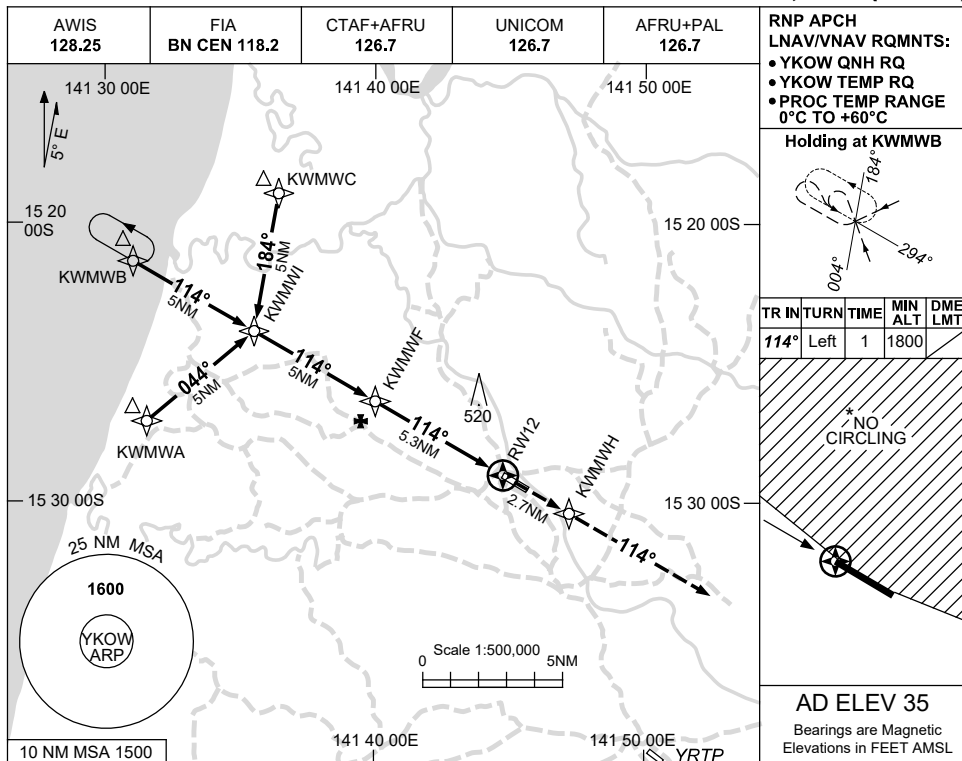

USE QNH

RNP RWY 12

5 SEP 2024

KOWANYAMA, QLD (YKOW)

CATEGORY	A	B	C	D
LNAV/VNAV		350 (316-1.8)		NOT APPLICABLE
LNAV		550 (515-2.9)		
CIRCLING*	630 (595-2.4)		730 (695-4.0)	
ALTERNATE	(1095-4.4)		(1195-6.0)	

NOTES

1. MAX IAS:
INITIAL : 210KT.
- * 2. NO CIRCLING NORTH OF RWY 12 & RWY 30.

Changes: CTAF+AFRU, Editorial.

KOWGN01-180