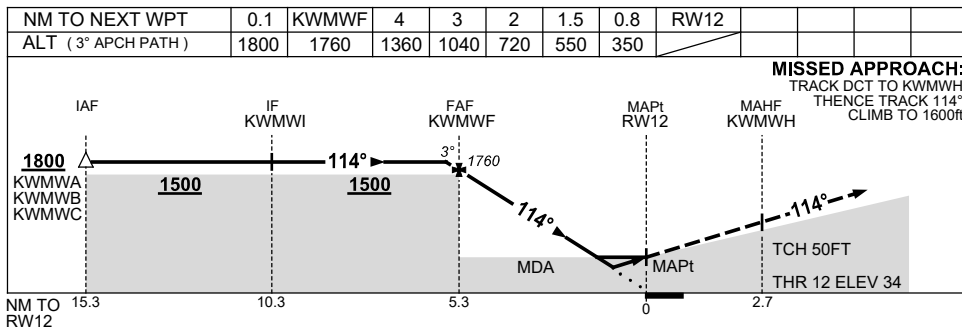

USE QNH

RNP RWY 12

5 SEP 2024

KOWANYAMA, QLD (YKOW)

CATEGORY	A	B	C	D
LNAV/VNAV		350 (316-1.8)		NOT APPLICABLE
LNAV		550 (515-2.9)		
CIRCLING*	630 (595-2.4)		730 (695-4.0)	
ALTERNATE	(1095-4.4)		(1195-6.0)	

NOTES

1. MAX IAS:
INITIAL : 210KT.
- * 2. NO CIRCLING NORTH OF RWY 12 & RWY 30.

Changes: CTAF+AFRU, Editorial.

KOWGN01-180