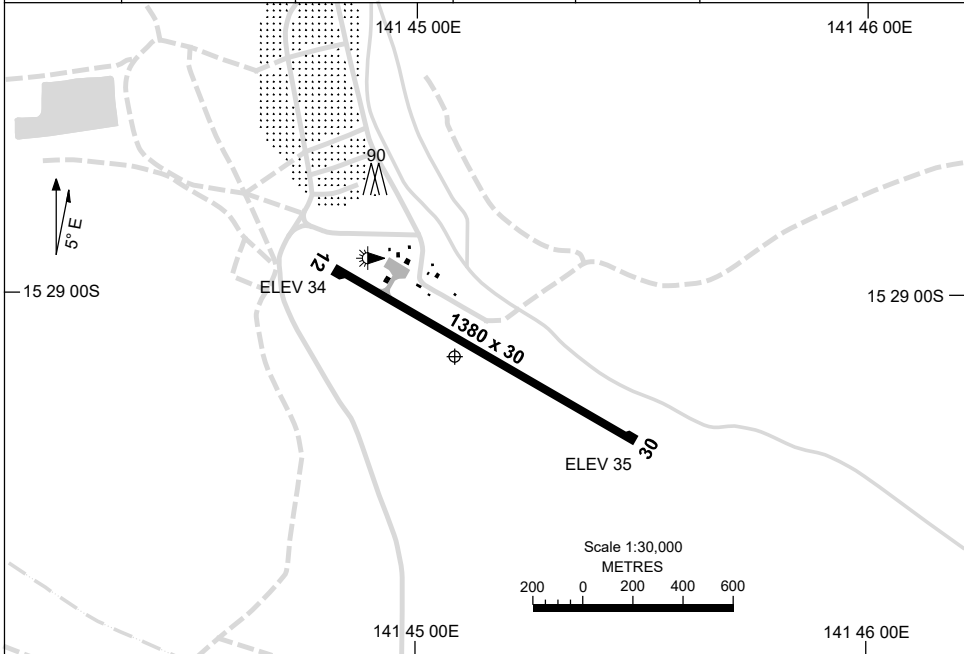

28 NOV 2024

AD ELEV 35

15 29 08S 141 45 05E

**AERODROME CHART
KOWANYAMA, QLD (YKOW)**

AWIS 128.25	FIA BN CEN 118.2	CTAF+AFRU 126.7	UNICOM 126.7	AFRU+PAL 126.7	Bearings are Magnetic Elevations in FEET AMSL
----------------	---------------------	--------------------	-----------------	-------------------	--

RWY	AERODROME LIGHTING
	TAXIWAY : BLUE EDGE RL : AFRU+PAL 126.7 , SDBY (15 SEC)
12 ¹¹⁴ 294 30	LIRL LIRL

NOTES

1. FIA FREQ 118.2 AVBL 9,500FT.

Changes: PTBL LIGHTING REMOVED, Editorial.

KOWAD01-181