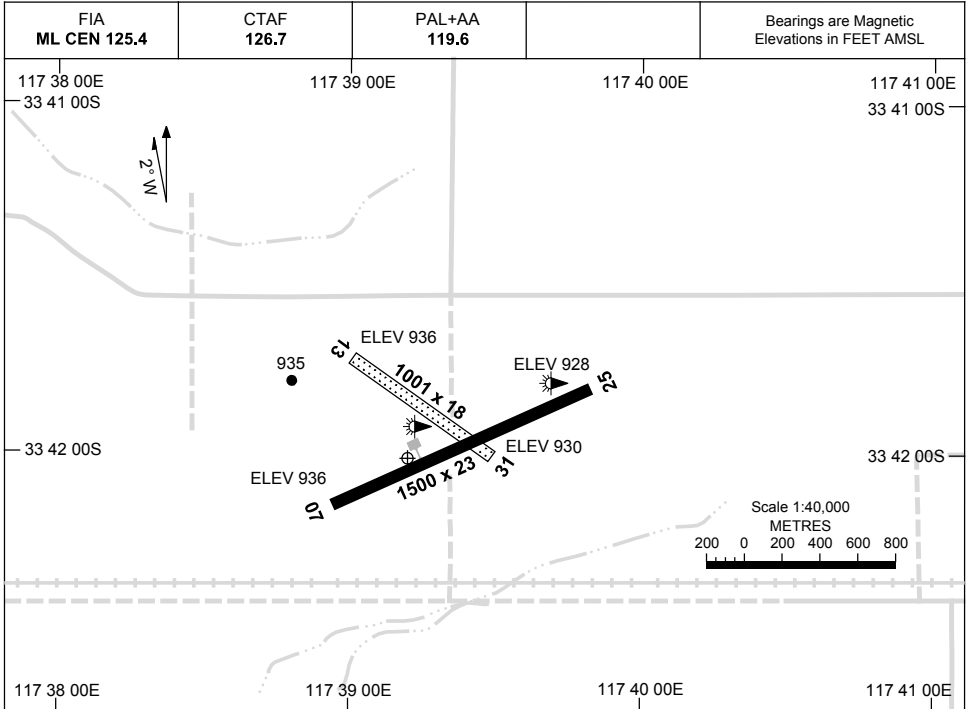

13 JUN 2024

AD ELEV 936  
33 42 01S 117 39 12E

AERODROME CHART  
KATANNING, WA (YKNG)

<b>RWY</b>	<b>AERODROME LIGHTING</b>
	RL : PAL+AA 119.6 , MAN SDBY PWR , 30MIN PN RQ. (ARO: 0409 891 645)
<b>07</b> <small>067</small>	LIRL
<small>247</small> <b>25</b>	LIRL
<b>13</b> <small>132</small>	
<small>312</small> <b>31</b>	

**NOTES**

Changes: AD ELEV, THR ELEV, RWY 13/31 LENGTH.

KNGAD01-179