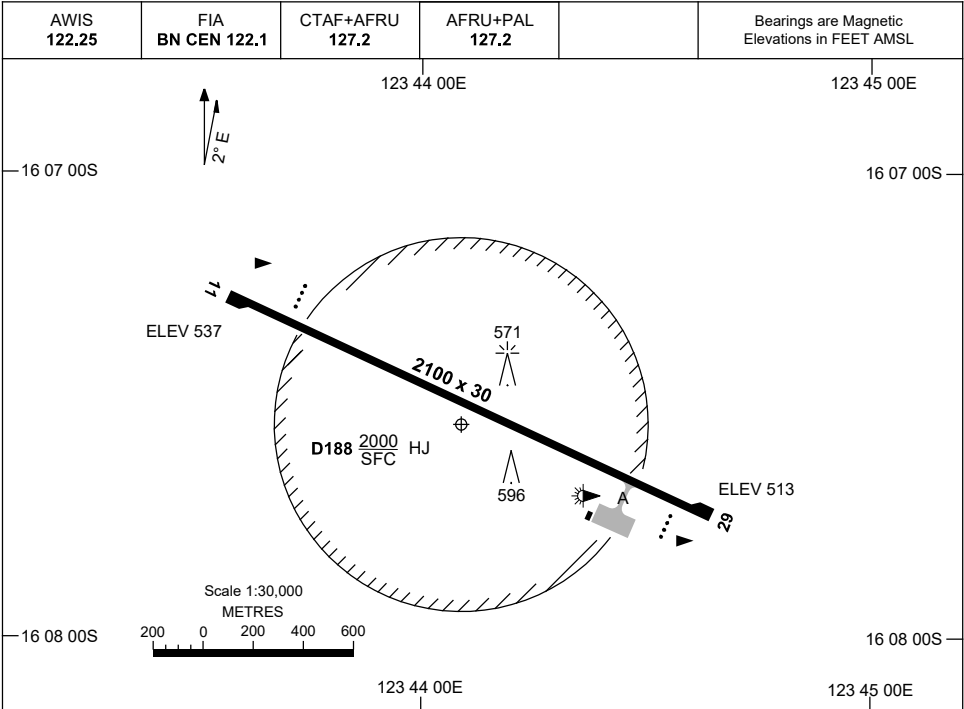

7 SEP 2023

AD ELEV 540  
16 07 33S 123 44 05E

**AERODROME CHART**  
**KOOLAN ISLAND/**  
**KOOLAN CENTRAL, WA (YKLC)**

	<b>AERODROME LIGHTING</b>
<b>RWY</b>	TAXIWAY : BLUE EDGE RL : AFRU+PAL 127.2. SDBY (8 SEC)
<b>11</b> <sup>113</sup>	PAPI 3.0° 53FT LIRL
<sup>293</sup> <b>29</b>	PAPI 3.0° 53FT LIRL

**NOTES**

Changes: NOTES REMOVED.

KLCAD01-176