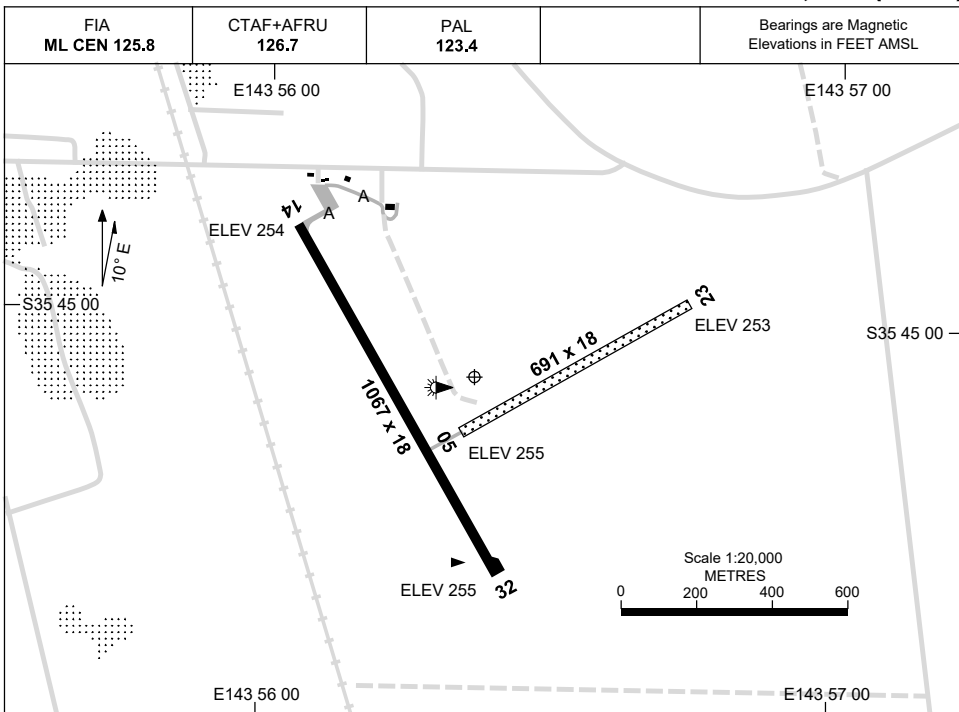

5 SEP 2024

AD ELEV 255
S35 45 05 E143 56 22

AERODROME CHART
KERANG, VIC (YKER)

	AERODROME LIGHTING	
RWY	TAXIWAY : BLUE EDGE RL : PAL 123.4 , SDBY (30 SEC)	
14 ¹³⁹ ₃₁₉ 32	LIRL LIRL	
05 ⁰⁴⁹ ₂₂₉ 23	NIL NIL	

NOTES

1. FIA FREQ 125.8 AVBL 2000FT.

Changes: Editorial.

KERAD01-180